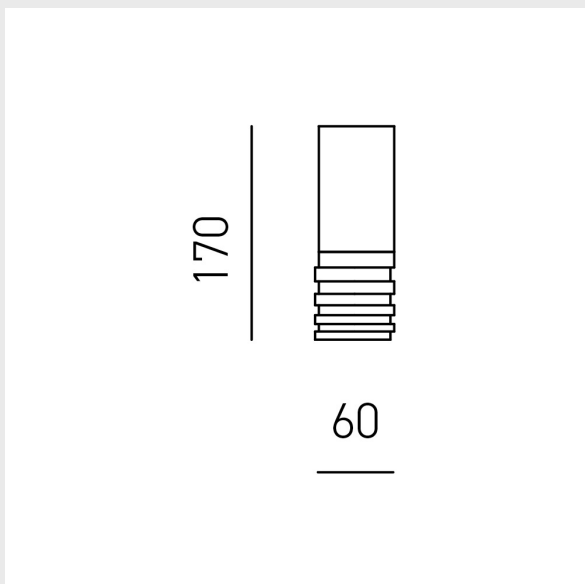

#### DATI TECNICI:

Wattaggio: 1 X GU10 MAX 1 X 35W

Voltaggio: 220-240V

Grado IP: IP20

Classe: Classe 1

Satin white metal frame. Acrylic diffuser. Bulb not included.

#### TECHNICAL DATA:

Watt: 1 X GU10 MAX 1 X 35W

Volt: 220-240V

IP: IP20

Class: Classe 1

#### DATI TECNICI:

Wattaggio: 1 X GU10 MAX 1 X 35W

Voltaggio: 220-240V

Grado IP: IP20

Classe: Classe 1

Satin black metal frame. Acrylic diffuser. Bulb not included.