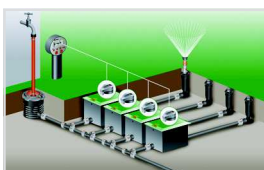

Programmatore portatile

Commercial Reference: 1242-20
 Article number: 900 90 10-01
 EAN: 4078500124201

Per programmare il modulo pilota. Fino a 6 programmi giornalieri per linea. Selezione singola dei giorni d'irrigazione. Durata irrigazione impostabile da 1 minuto a 9 ore e 59 minuti. Trasferimento dei dati di programmazione dal/al modulo pilota tramite pulsante. Alimentazione con 1 pila alcalina da 9 V (non in dotazione). Autonomia: ca. 1 anno. Confezione litografata a 4 colori.

IRRIGAZIONE AUTOMATICA E SENZA
 PERDITE DI TEMPO

CONTROLLO SENZA
 CAVI

PUÒ ESSERE ESTESO
 IN MANIERA FLESSIBILE

SVARIE POSSIBILITÀ
 DI IRRIGAZIONE

Programmatore portatile

Cicli d'irrigazione giornalieri	6
Durata irrigazione	0h 1min - 9h 59min
Frequenza d'irrigazione	Selezione singola dei giorni d'irrigazione
Alimentazione	Alimentazione con 1 pila alcalina da 9V - 6LR61 (non in dotazione).