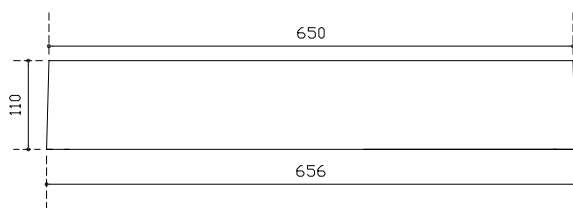

# GALASSIA Italy

Art. 7407

Lavabo d'appoggio cm 65x38

Counter top washbasin cm 65x38

Lavabo de apoyo cm 65x38

Lavabo à poser cm 65x38

28/10/15

Vista dall'alto  
View from above  
Vista desde arriba  
Vue de dessus

Vista isometrica  
Isometric view  
Vista isométrica  
Vue isométrique

Vista frontale  
Frontal view  
Vista frontal  
Vue avant

Sezione B-B  
Section B-B  
Sección B-B  
Section B-B