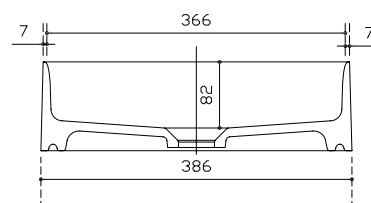

# GALASSIA Italy

Art. 7407

Lavabo d'appoggio cm 65x38

Counter top washbasin cm 65x38

Lavabo de apoyo cm 65x38

Lavabo à poser cm 65x38

28/10/15

Vista dall'alto  
View from above  
Vista desde arriba  
Vue de dessus

Vista isometrica  
Isometric view  
Vista isométrica  
Vue isométrique

Vista frontale  
Frontal view  
Vista frontal  
Vue avant

Sezione B-B  
Section B-B  
Sección B-B  
Section B-B