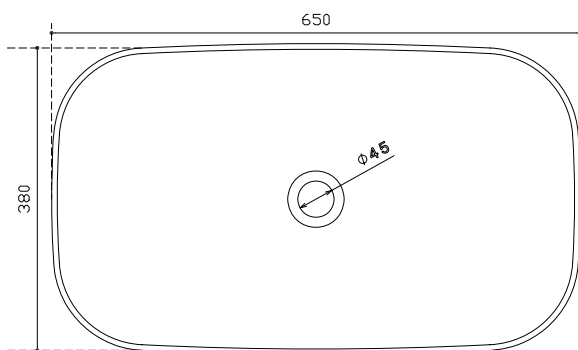

# GALASSIA Italy

Art. 7407

Lavabo d'appoggio cm 65x38

Counter top washbasin cm 65x38

Lavabo de apoyo cm 65x38

Lavabo à poser cm 65x38

28/10/15

Vista dall'alto  
View from above  
Vista desde arriba  
Vue de dessus

Vista isometrica  
Isometric view  
Vista isométrica  
Vue isométrique

Vista frontale  
Frontal view  
Vista frontal  
Vue avant

Sezione B-B  
Section B-B  
Sección B-B  
Section B-B