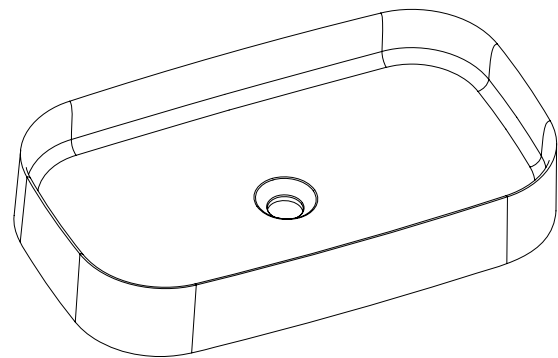

# GALASSIA Italy

Art. 7407

Lavabo d'appoggio cm 65x38

Counter top washbasin cm 65x38

Lavabo de apoyo cm 65x38

Lavabo à poser cm 65x38

28/10/15

Vista dall'alto  
View from above  
Vista desde arriba  
Vue de dessus

Vista isometrica  
Isometric view  
Vista isométrica  
Vue isométrique

Vista frontale  
Frontal view  
Vista frontal  
Vue avant

Sezione B-B  
Section B-B  
Sección B-B  
Section B-B