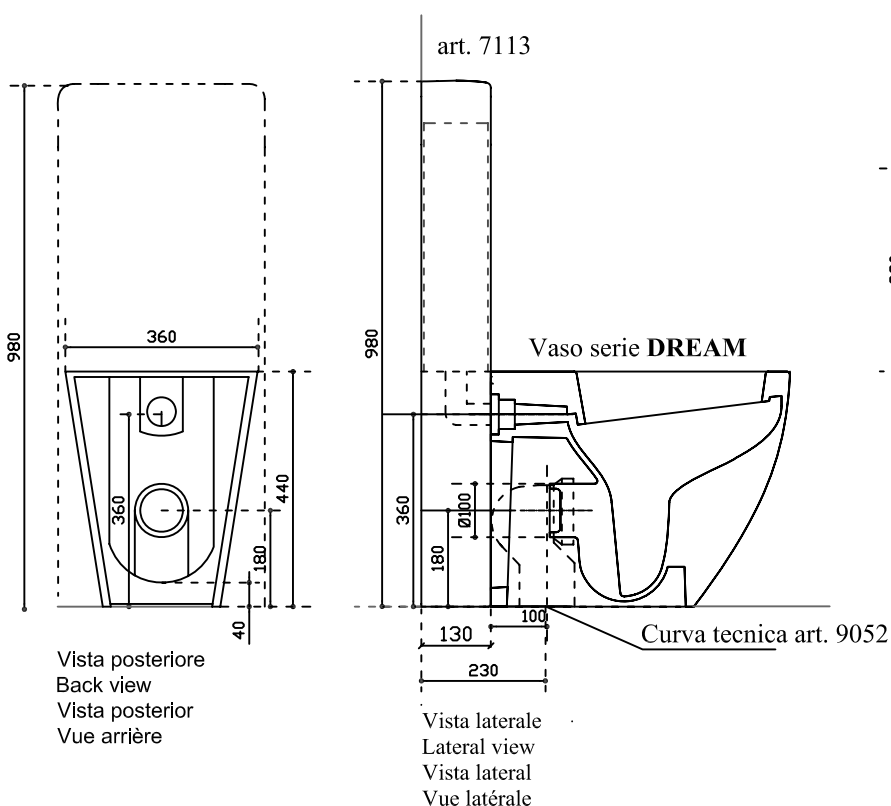

Galassia Italy

Art. 7316

Vaso con scaricouniversale "S/P, trasformabile tramite curva tecnica. Fissaggio incluso
W.c. with floor/wall draning, adjustable by elbow/wall pipe. Fixing kit include.
Inodoro para tanque alto salida horizontal ó vertical. Trasformable por medio del sifón
de evacuación. Fijaciones incluidas.

30/06/2015

Peso Kg 31

Art. 7113

Cassetta monolite in ceramica per vaso. Completa di cass. in plastica anticondensa sistema doppio flusso.
Monolith ceramic cistern for w.c. With anticondensation plastic cistern double flow system.
Monolite tanque cerámico para inodoro. Con depósito plástico anticondensación con mecanismo doble descarga.

Peso Kg 27

Vista dall'alto
View from above
Vista desde arriba
Vue de dessus

Vista posteriore
Back view
Vista posterior
Vue arrière

Vista laterale
Lateral view
Vista lateral
Vue latérale

Vista posteriore
Back view
Vista posterior
Vue arrière