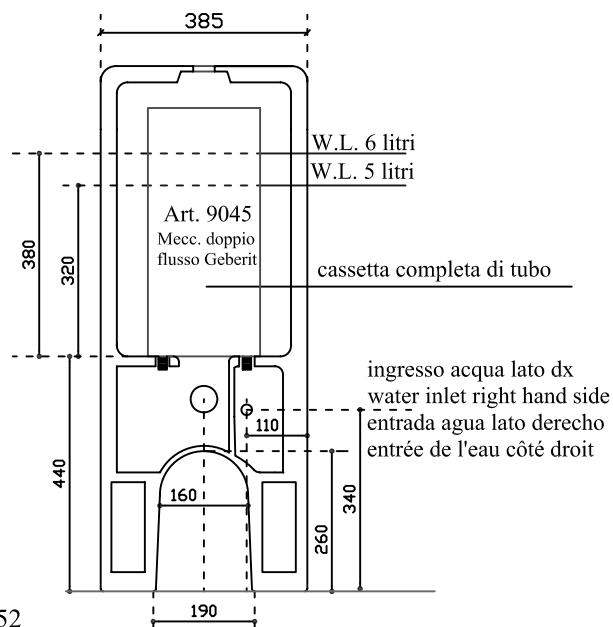

Galassia Italy

Art. 7316

Vaso con scaricouniversale "S/P, trasformabile tramite curva tecnica. Fissaggio incluso
W.c. with floor/wall draning, adjustable by elbow/wall pipe. Fixing kit include.
Inodoro para tanque alto salida horizontal ó vertical. Trasformable por medio del sifón
de evacuación. Fijaciones incluidas.

30/06/2015

Peso Kg 31

Art. 7113

Cassetta monolite in ceramica per vaso. Completa di cass. in plastica anticondensa sistema doppio flusso.
Monolith ceramic cistern for w.c. With anticondensation plastic cistern double flow system.
Monolite tanque cerámico para inodoro. Con depósito plástico anticondensación con mecanismo doble descarga.

Peso Kg 27

Vista dall'alto
View from above
Vista desde arriba
Vue de dessus

Vista posteriore
Back view
Vista posterior
Vue arrière

Vista laterale
Lateral view
Vista lateral
Vue latérale

Vista posteriore
Back view
Vista posterior
Vue arrière