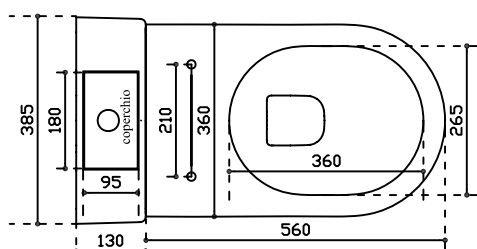

Galassia Italy

Art. 7316

Vaso con scaricouniversale "S/P, trasformabile tramite curva tecnica. Fissaggio incluso
W.c. with floor/wall draning, adjustable by elbow/wall pipe. Fixing kit include.
Inodoro para tanque alto salida horizontal ó vertical. Trasformable por medio del sifón
de evacuación. Fijaciones incluidas.

30/06/2015

Peso Kg 31

Art. 7113

Cassetta monolite in ceramica per vaso. Completa di cass. in plastica anticondensa sistema doppio flusso.
Monolith ceramic cistern for w.c. With anticondensation plastic cistern double flow system.
Monolite tanque cerámico para inodoro. Con depósito plástico anticondensación con mecanismo doble descarga.

Peso Kg 27

Vista dall'alto
View from above
Vista desde arriba
Vue de dessus

Vista posteriore
Back view
Vista posterior
Vue arrière

Vista laterale
Lateral view
Vista lateral
Vue latérale

Vista posteriore
Back view
Vista posterior
Vue arrière