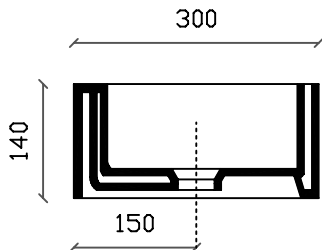

Art. 6036

Lavabo d'appoggio cm 75x30, predisposta rub. monoforo dx o sx

Tutte le pareti del lavabo sono smaltate

Peso 13 Kg

Vista dall'alto

Vista dall'alto

Vista posteriore