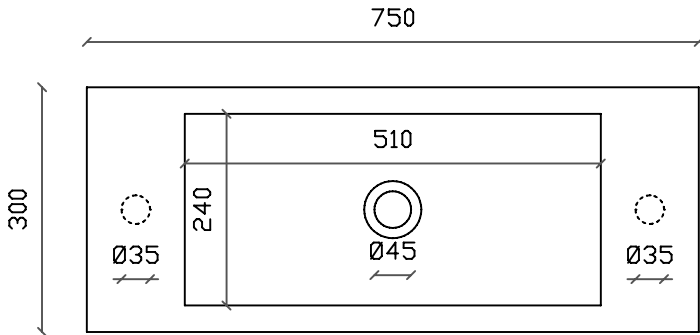

Art. 6036

Lavabo d'appoggio cm 75x30, predisposta rub. monoforo dx o sx

Tutte le pareti del lavabo sono smaltate

Peso 13 Kg

Vista dall'alto

Vista dall'alto

Vista posteriore