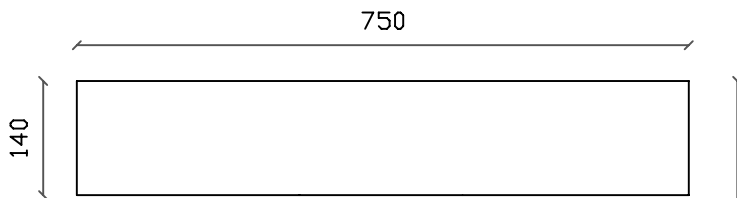

Art. 6036

Lavabo d'appoggio cm 75x30, predisposta rub. monoforo dx o sx

Tutte le pareti del lavabo sono smaltate

Peso 13 Kg

Vista dall'alto

Vista dall'alto

Vista posteriore