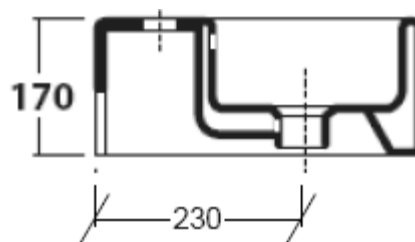

PLUS
 Art. 6032M
 Lavabo cm 60x40 rub. monoforo
 Installazione sospesa/appoggio

Galassia S.p.A.

Zona Industriale Loc. Pantalone
 01030 Corchiano (VT) - Italia
www.ceramicagalassia.com

Tel. +39 0761 573134
 Fax +39 0761 573458
info@ceramicagalassia.com