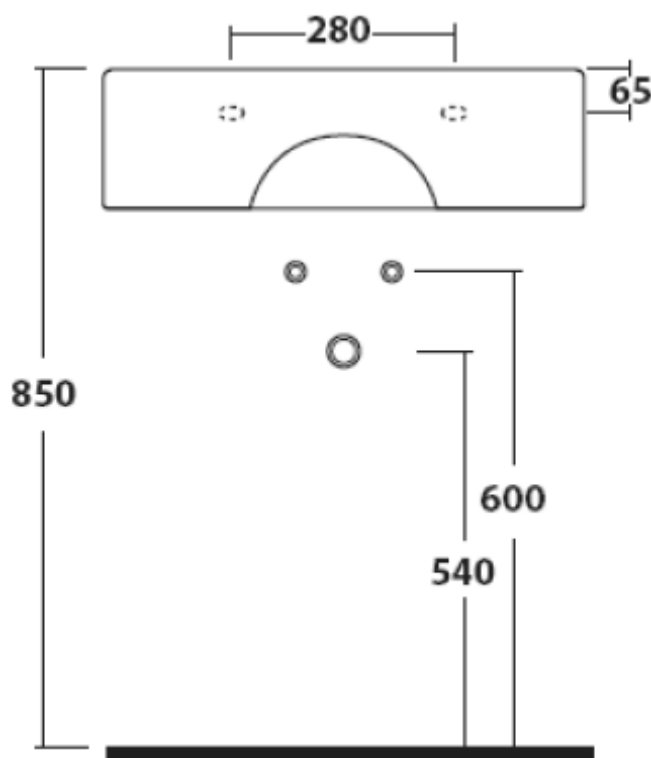

PLUS
 Art. 6032M
 Lavabo cm 60x40 rub. monoforo
 Installazione sospesa/appoggio

Galassia S.p.A.

Zona Industriale Loc. Pantalone
 01030 Corchiano (VT) - Italia
www.ceramicagalassia.com

Tel. +39 0761 573134
 Fax +39 0761 573458
info@ceramicagalassia.com