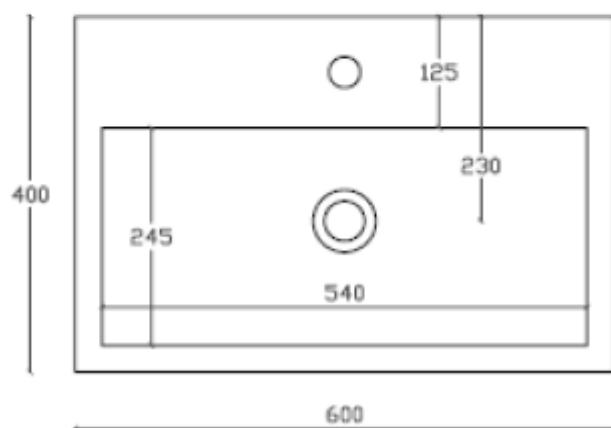

PLUS
 Art. 6032M
 Lavabo cm 60x40 rub. monoforo
 Installazione sospesa/appoggio

Galassia S.p.A.

Zona Industriale Loc. Pantalone
 01030 Corchiano (VT) - Italia
www.ceramicagalassia.com

Tel. +39 0761 573134
 Fax +39 0761 573458
info@ceramicagalassia.com