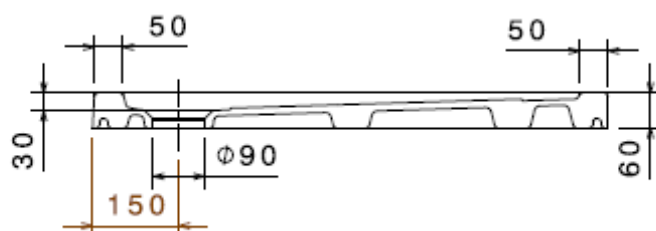

Art. 1027 Piatto doccia flat 90x90 h6

Kg. 34

Lato non smaltato

Galassia S.p.A.

Zona Industriale Loc. Pantalone
01030 Corchiano (VT) - Italia
www.ceramicagalassia.com

Tel. +39 0761 573134
Fax +39 0761 573458
info@ceramicagalassia.com