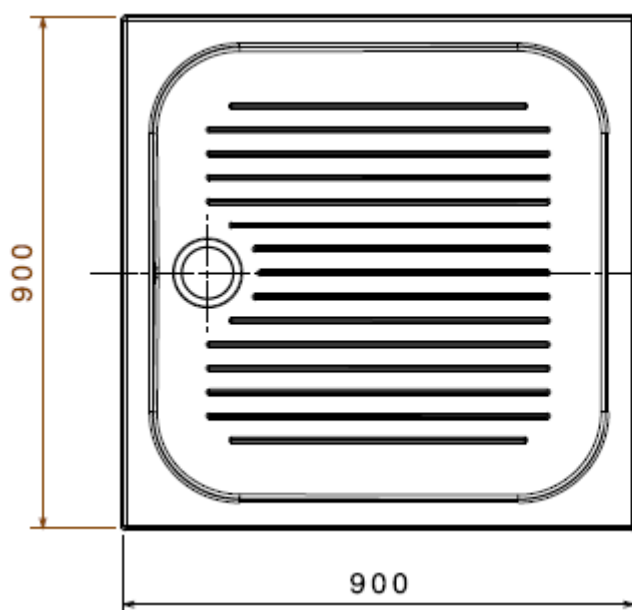

Art. 1027 Piatto doccia flat 90x90 h6

Kg. 34

Lato non smaltato

Galassia S.p.A.

Zona Industriale Loc. Pantalone
01030 Corchiano (VT) - Italia
www.ceramicagalassia.com

Tel. +39 0761 573134
Fax +39 0761 573458
info@ceramicagalassia.com