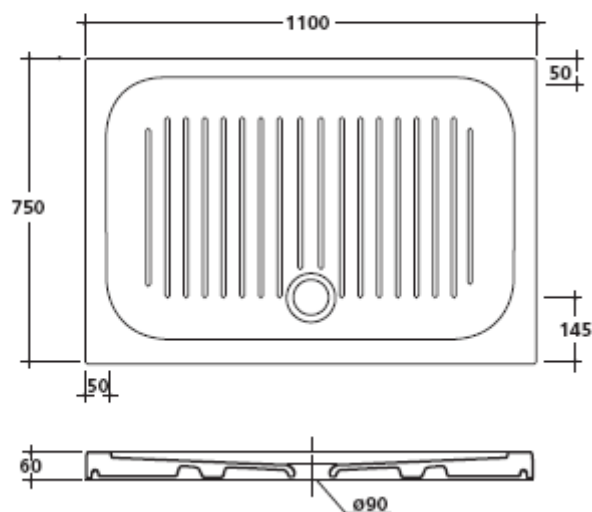

Art. 1023

H6-Flat piatto doccia cm 75x110 decoro antiscivolo.

H6-Flat antislip texture shower tray cms 75x110.

H6-Flat plato de ducha 75x110 cm con decoración antideslizante.

Kg. 35

Galassia S.p.A.

Zona Industriale Loc. Pantalone
01030 Corchiano (VT) - Italia
www.ceramicagalassia.com