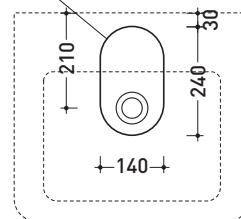

Dim. Imballo **53,5 x 20 x 48 cm** | Peso **15 kg** | Pz. Pallet n° **18**

CE UNI EN 14688 - CL20 Dop-No14688

vista zenitale / zenital view

vista frontale / frontal view

foro consigliato sul piano  
suggested hole on the top

vista zenitale / zenital view

sezione longitudinale / section

dimensioni in mm

Le misure dimensionali riportate hanno una tolleranza del 2%

**CERAMICA:** finiture lucide

finiture opache