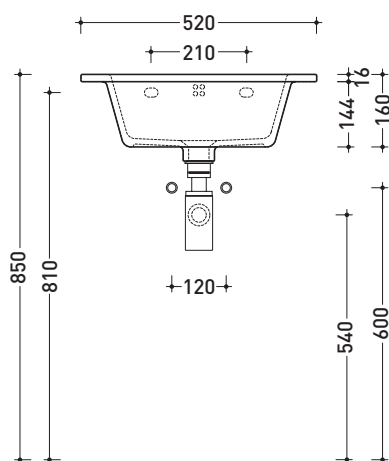

## VL52L Volo 52

**Lavabo cm 52 da appoggio - sospeso**

• CON TROPPOPIENO • PREDISPOSTO MONOFORO

Complementi: **Struttura in metallo Volo (VL52M)**  
**Rubinetti lavabo linea: ONE - NOKE' - SI - FOLD**  
**Accessori linea: TWO - HOOP - NOKE' - FOLD**

Accessori tecnici: **Sifone cromo (SIFL/CR) - Sifone telescopico cromo (SIFL066)**  
**Piletta Stop & Go (PLSG)**  
**Piletta Stop & Go in ceramica (PLCE)**  
**Set 2 pezzi rubinetto filtro cromo (RF026)**

Dim. Imballo **53,5 x 20 x 48 cm** | Peso **15 kg** | Pz. Pallet n° **18**

CE UNI EN 14688 - CL20 Dop-No14688

vista zenitale / zenital view

vista frontale / frontal view

foro consigliato sul piano  
suggested hole on the top

vista zenitale / zenital view

sezione longitudinale / section

dimensioni in mm

Le misure dimensionali riportate hanno una tolleranza del 2%

**CERAMICA:** finiture lucide

finiture opache