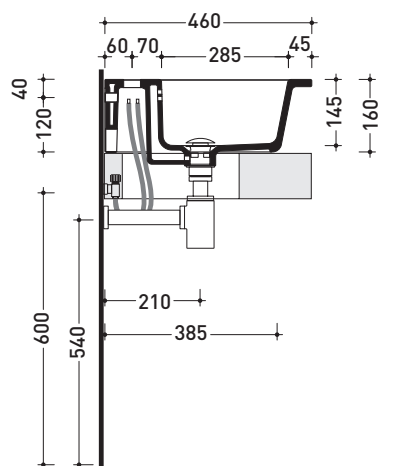

## VL52L Volo 52

**Lavabo cm 52 da appoggio - sospeso**

• CON TROPPOPIENO • PREDISPOSTO MONOFORO

Complementi: **Struttura in metallo Volo (VL52M)**  
**Rubinetti lavabo linea: ONE - NOKE' - SI - FOLD**  
**Accessori linea: TWO - HOOP - NOKE' - FOLD**

Dim. Imballo **53,5 x 20 x 48 cm** | Peso **15 kg** | Pz. Pallet n° **18**

CE UNI EN 14688 - CL20 Dop-No14688

vista zenitale / zenital view

vista frontale / frontal view

foro consigliato sul piano  
suggested hole on the top

vista zenitale / zenital view

sezione longitudinale / section

dimensioni in mm

Le misure dimensionali riportate hanno una tolleranza del 2%

**CERAMICA:** finiture lucide

finiture opache