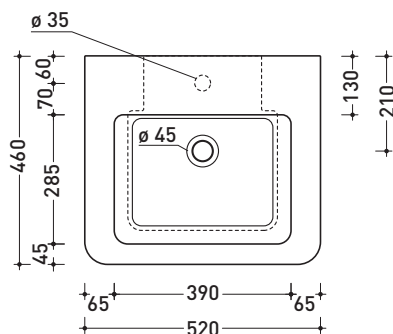

## VL52L Volo 52

**Lavabo cm 52 da appoggio - sospeso**

• CON TROPPOPIENO • PREDISPOSTO MONOFORO

Complementi: **Struttura in metallo Volo (VL52M)**  
**Rubinetti lavabo linea: ONE - NOKE' - SI - FOLD**  
**Accessori linea: TWO - HOOP - NOKE' - FOLD**

Dim. Imballo **53,5 x 20 x 48 cm** | Peso **15 kg** | Pz. Pallet n° **18**

CE UNI EN 14688 - CL20 Dop-No14688

vista zenitale / zenital view

vista frontale / frontal view

foro consigliato sul piano  
suggested hole on the top

vista zenitale / zenital view

sezione longitudinale / section

dimensioni in mm

Le misure dimensionali riportate hanno una tolleranza del 2%

**CERAMICA:** finiture lucide

finiture opache