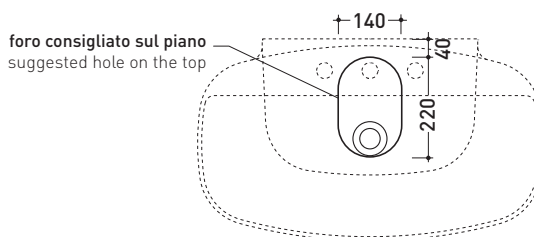

ND75PR Nudaslim 75

Lavabo cm 75 da appoggio - sospeso con piano rubinetteria

• CON TROPPOPIENO • PREDISPOSTO TRE FORI RUBINETTO

Complementi: **Box basi portalavabo prof. 37**
Rubinetti lavabo linea ONE - NOKÈ - FOLD
Accessori linea TWO - HOOP - NOKÈ - FOLD

Accessori tecnici: **Sifone cromo (SIFL/CR) - Sifone telescopico cromo (SIFL066)**
Piletta Stop & Go (PLSG)
Piletta Stop & Go in ceramica (PLCE)
Set 2 pezzi rubinetto filtro cromo (RF026)
Kit fissaggio parete (9002)

Dim. Imballo | Peso **16,5 kg** | Pz. Pallet n°

CE UNI EN 14688 - CL20 Dop-No14688

vista zenitale / zenital view

foro consigliato sul piano
suggested hole on the top

vista zenitale / zenital view

vista frontale / frontal view

sezione longitudinale / section

dimensioni in mm

Le misure dimensionali riportate hanno una tolleranza del 2%

CERAMICA: finiture lucide

finiture opache

finiture cangianti