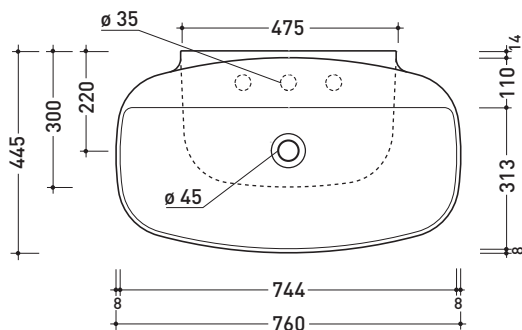

ND75PR Nudaslim 75

Lavabo cm 75 da appoggio - sospeso con piano rubinetteria

• CON TROPPOPIENO • PREDISPOSTO TRE FORI RUBINETTO

Complementi: **Box basi portalavabo prof. 37**
Rubinetti lavabo linea ONE - NOKÈ - FOLD
Accessori linea TWO - HOOP - NOKÈ - FOLD

Accessori tecnici: **Sifone cromo (SIFL/CR) - Sifone telescopico cromo (SIFL066)**
Piletta Stop & Go (PLSG)
Piletta Stop & Go in ceramica (PLCE)
Set 2 pezzi rubinetto filtro cromo (RF026)
Kit fissaggio parete (9002)

Dim. Imballo | Peso **16,5 kg** | Pz. Pallet n°

CE UNI EN 14688 - CL20 Dop-No14688

vista zenitale / zenital view

foro consigliato sul piano
suggested hole on the top

vista zenitale / zenital view

vista frontale / frontal view

sezione longitudinale / section

dimensioni in mm

Le misure dimensionali riportate hanno una tolleranza del 2%

CERAMICA: finiture lucide

finiture opache

finiture cangianti