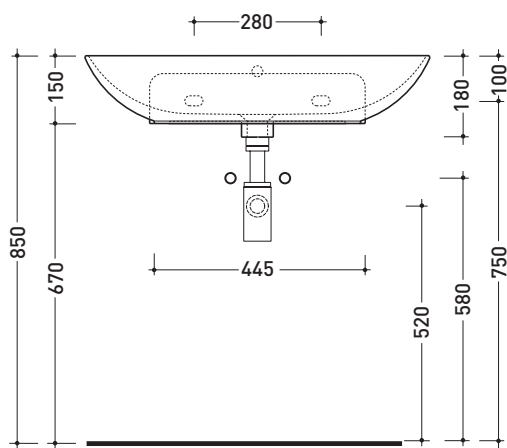

ND75PR Nudaslim 75

Lavabo cm 75 da appoggio - sospeso con piano rubinetteria

• CON TROPPOPIENO • PREDISPOSTO TRE FORI RUBINETTO

Complementi: **Box basi portalavabo prof. 37**
Rubinetti lavabo linea ONE - NOKÈ - FOLD
Accessori linea TWO - HOOP - NOKÈ - FOLD

Accessori tecnici: **Sifone cromo (SIFL/CR) - Sifone telescopico cromo (SIFL066)**
Piletta Stop & Go (PLSG)
Piletta Stop & Go in ceramica (PLCE)
Set 2 pezzi rubinetto filtro cromo (RF026)
Kit fissaggio parete (9002)

Dim. Imballo | Peso **16,5 kg** | Pz. Pallet n°

CE UNI EN 14688 - CL20 Dop-No14688

vista zenitale / zenital view

foro consigliato sul piano
suggested hole on the top

vista zenitale / zenital view

vista frontale / frontal view

sezione longitudinale / section

dimensioni in mm

Le misure dimensionali riportate hanno una tolleranza del 2%

CERAMICA: finiture lucide

finiture opache

finiture cangianti