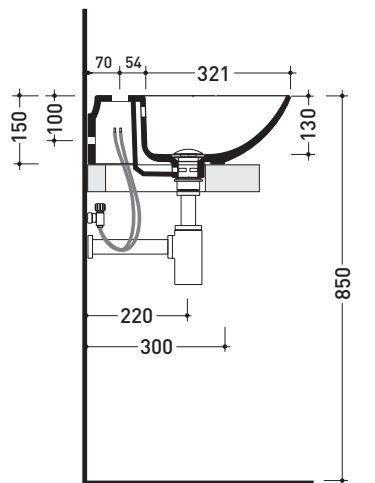

ND75PR Nudaslim 75

Lavabo cm 75 da appoggio - sospeso con piano rubinetteria

• CON TROPPOPIENO • PREDISPOSTO TRE FORI RUBINETTO

Complementi: **Box basi portalavabo prof. 37**
Rubinetti lavabo linea ONE - NOKÈ - FOLD
Accessori linea TWO - HOOP - NOKÈ - FOLD

Accessori tecnici: **Sifone cromo (SIFL/CR) - Sifone telescopico cromo (SIFL066)**
Piletta Stop & Go (PLSG)
Piletta Stop & Go in ceramica (PLCE)
Set 2 pezzi rubinetto filtro cromo (RF026)
Kit fissaggio parete (9002)

Dim. Imballo | Peso **16,5 kg** | Pz. Pallet n°

CE UNI EN 14688 - CL20 Dop-No14688

vista zenitale / zenital view

foro consigliato sul piano
suggested hole on the top

vista zenitale / zenital view

vista frontale / frontal view

sezione longitudinale / section

dimensioni in mm

Le misure dimensionali riportate hanno una tolleranza del 2%

CERAMICA: finiture lucide

finiture opache

finiture cangianti