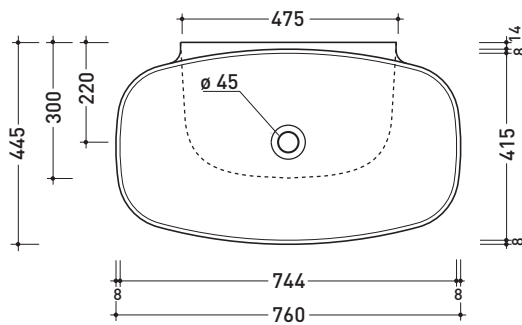

ND75L Nudaslim 75

Lavabo cm 60 da appoggio - sospeso

• SENZA TROPPOPIENO • SENZA PIANO RUBINETTERIA

Complementi: **Box basi portlavabo prof. 37**
Rubinetti lavabo linea ONE - NOKÈ - FOLD
Accessori linea TWO - HOOP - NOKÈ - FOLD

Accessori tecnici: **Sifone cromo (SIFL/CR) - Sifone telescopico cromo (SIFL066)**
Piletta Stop & Go (PLSG)
Piletta Stop & Go in ceramica (PLCE)
Kit fissaggio parete (9002)

Dim. Imballo | Peso **12,5 kg** | Pz. Pallet n°

CE UNI EN 14688 - CL00 Dop-No14688

vista zenitale / zenital view

vista zenitale / zenital view

vista frontale / frontal view

sezione longitudinale / section

dimensioni in mm

Le misure dimensionali riportate hanno una tolleranza del 2%