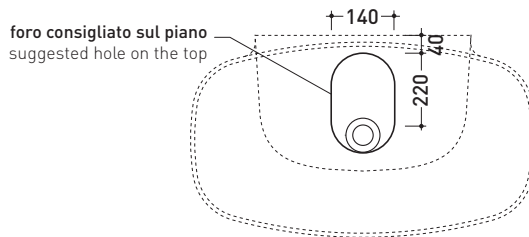

ND75L Nudaslim 75

Lavabo cm 60 da appoggio - sospeso

• SENZA TROPPOPIENO • SENZA PIANO RUBINETTERIA

Complementi: **Box basi portlavabo prof. 37**
Rubinetti lavabo linea ONE - NOKÈ - FOLD
Accessori linea TWO - HOOP - NOKÈ - FOLD

Accessori tecnici: **Sifone cromo (SIFL/CR) - Sifone telescopico cromo (SIFL066)**
Piletta Stop & Go (PLSG)
Piletta Stop & Go in ceramica (PLCE)
Kit fissaggio parete (9002)

Dim. Imballo | Peso **12,5 kg** | Pz. Pallet n°

CE UNI EN 14688 - CL00 Dop-No14688

vista zenitale / zenital view

vista zenitale / zenital view

vista frontale / frontal view

sezione longitudinale / section

dimensioni in mm

Le misure dimensionali riportate hanno una tolleranza del 2%