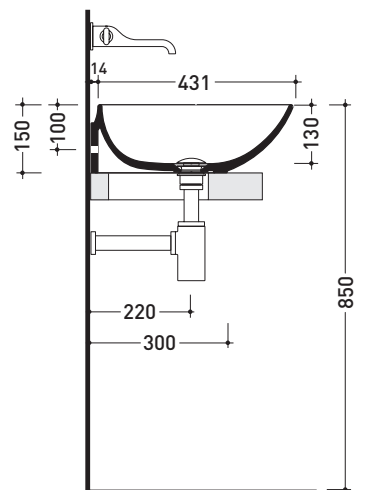

Accessori tecnici: **Sifone cromo (SIFL/CR) - Sifone telescopico cromo (SIFL066)**
Piletta Stop & Go (PLSG)
Piletta Stop & Go in ceramica (PLCE)
Kit fissaggio parete (9002)

Dim. Imballo | Peso **12,5 kg** | Pz. Pallet n°

CE UNI EN 14688 - CL00 Dop-No14688

vista zenitale / zenital view

vista zenitale / zenital view

vista frontale / frontal view

sezione longitudinale / section

dimensioni in mm

Le misure dimensionali riportate hanno una tolleranza del 2%