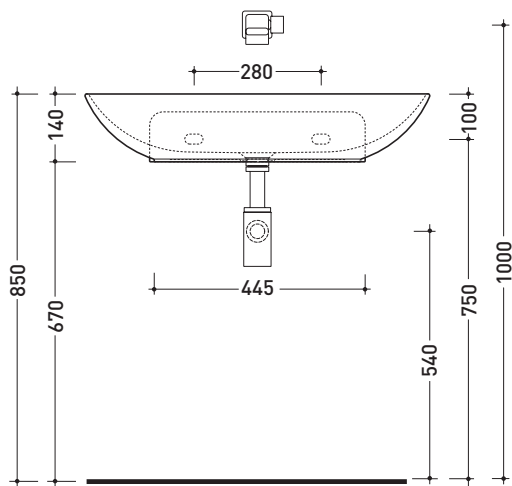

ND75L Nudaslim 75

Lavabo cm 60 da appoggio - sospeso

• SENZA TROPPOPIENO • SENZA PIANO RUBINETTERIA

Complementi: **Box basi portlavabo prof. 37**
Rubinetti lavabo linea ONE - NOKÈ - FOLD
Accessori linea TWO - HOOP - NOKÈ - FOLD

Accessori tecnici: **Sifone cromo (SIFL/CR) - Sifone telescopico cromo (SIFL066)**
Piletta Stop & Go (PLSG)
Piletta Stop & Go in ceramica (PLCE)
Kit fissaggio parete (9002)

Dim. Imballo | Peso **12,5 kg** | Pz. Pallet n°

CE UNI EN 14688 - CL00 Dop-No14688

vista zenitale / zenital view

vista zenitale / zenital view

vista frontale / frontal view

sezione longitudinale / section

dimensioni in mm

Le misure dimensionali riportate hanno una tolleranza del 2%