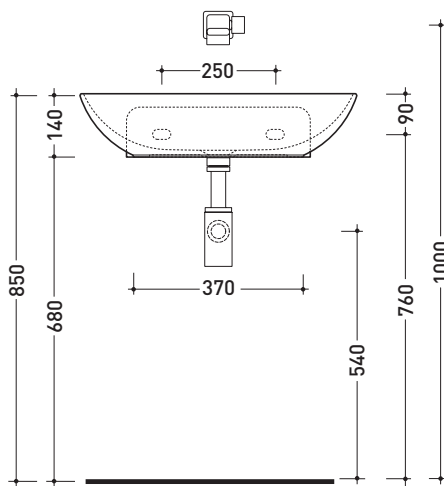

design LUDOVICA+ROBERTO PALOMBA

2017

ND60L Nudaslim 60

Lavabo cm 60 da appoggio - sospeso

• SENZA TROPPOPIENO • SENZA PIANO RUBINETTERIA

Complementi: **Box basi portlavabo prof. 37**
Rubinetti lavabo linea ONE - NOKÈ - FOLD
Accessori linea TWO - HOOP - NOKÈ - FOLD

Accessori tecnici: **Sifone cromo (SIFL/CR) - Sifone telescopico cromo (SIFL066)**
Piletta Stop & Go (PLSG)
Piletta Stop & Go in ceramica (PLCE)
Kit fissaggio parete (9002)

Dim. Imballo | Peso **10 kg** | Pz. Pallet n°

CE UNI EN 14688 - CL00 Dop-No14688

vista zenitale / zenital view

vista zenitale / zenital view

vista frontale / frontal view

sezione longitudinale / section

dimensioni in mm

Le misure dimensionali riportate hanno una tolleranza del 2%