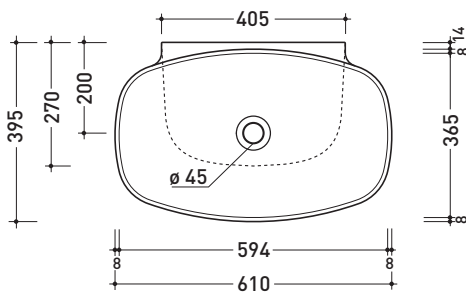

design LUDOVICA+ROBERTO PALOMBA

2017

ND60L Nudaslim 60

Lavabo cm 60 da appoggio - sospeso

• SENZA TROPPOPIENO • SENZA PIANO RUBINETTERIA

Complementi: **Box basi portlavabo prof. 37**
Rubinetti lavabo linea ONE - NOKÈ - FOLD
Accessori linea TWO - HOOP - NOKÈ - FOLD

Accessori tecnici: **Sifone cromo (SIFL/CR) - Sifone telescopico cromo (SIFL066)**
Piletta Stop & Go (PLSG)
Piletta Stop & Go in ceramica (PLCE)
Kit fissaggio parete (9002)

Dim. Imballo | Peso **10 kg** | Pz. Pallet n°

CE UNI EN 14688 - CL00 Dop-No14688

vista zenitale / zenital view

vista zenitale / zenital view

vista frontale / frontal view

sezione longitudinale / section

dimensioni in mm

Le misure dimensionali riportate hanno una tolleranza del 2%