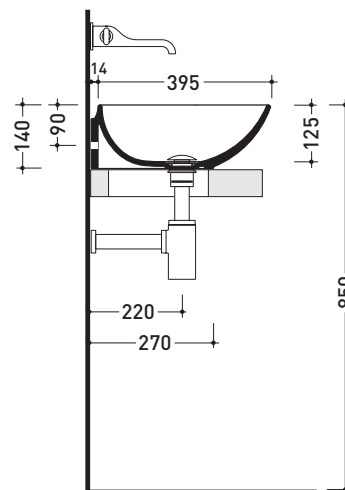

Accessori tecnici: **Sifone cromo (SIFL/CR) - Sifone telescopico cromo (SIFL066)**
Piletta Stop & Go (PLSG)
Piletta Stop & Go in ceramica (PLCE)
Kit fissaggio parete (9002)

Dim. Imballo | Peso **10 kg** | Pz. Pallet n°

CE UNI EN 14688 - CL00 Dop-No14688

vista zenitale / zenital view

vista zenitale / zenital view

vista frontale / frontal view

sezione longitudinale / section

dimensioni in mm

Le misure dimensionali riportate hanno una tolleranza del 2%