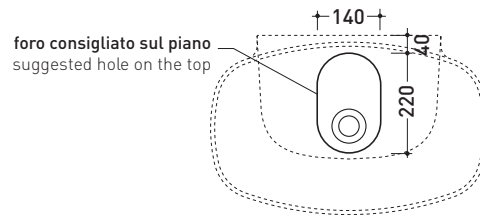

design LUDOVICA+ROBERTO PALOMBA

2017

ND60L Nudaslim 60

Lavabo cm 60 da appoggio - sospeso

• SENZA TROPPOPIENO • SENZA PIANO RUBINETTERIA

Complementi: **Box basi portlavabo prof. 37**
Rubinetti lavabo linea ONE - NOKÈ - FOLD
Accessori linea TWO - HOOP - NOKÈ - FOLD

Accessori tecnici: **Sifone cromo (SIFL/CR) - Sifone telescopico cromo (SIFL066)**
Piletta Stop & Go (PLSG)
Piletta Stop & Go in ceramica (PLCE)
Kit fissaggio parete (9002)

Dim. Imballo | Peso **10 kg** | Pz. Pallet n°

CE UNI EN 14688 - CL00 Dop-No14688

vista zenitale / zenital view

vista zenitale / zenital view

vista frontale / frontal view

sezione longitudinale / section

dimensioni in mm

Le misure dimensionali riportate hanno una tolleranza del 2%