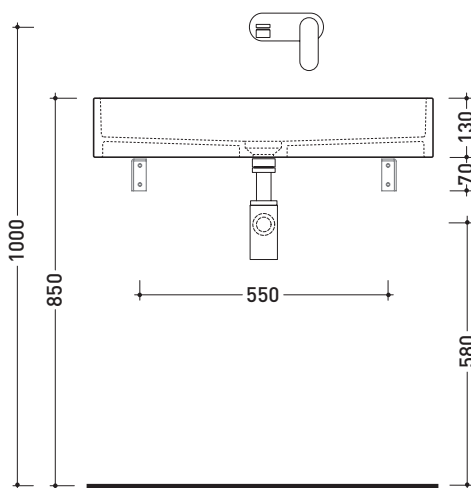

## MWS + MWL75 Miniwash 75

Coppia staffe di fissaggio a parete + lavabo cm 75 sospeso

• SENZA TROPPOPIENO • SENZA PIANO RUBINETTERIA

Complementi: Portasciumani cromo (PMW75)  
 Rubinetti lavabo linea ONE - NOKÈ - SI  
 Accessori linea TWO - HOOP - NOKÈ - FOLD

Accessori tecnici: Sifone cromo (SIFL/CR) - Sifone telescopico cromo (SIFL066)  
 Piletta Stop & Go (PLSG)  
 Piletta Stop & Go in ceramica (PLCE)

Dim. Imballo lavabo	Peso <b>22 kg</b>	Pz. Pallet n° <b>24</b>
---------------------	-------------------	-------------------------

Dim. Imballo staffa	Peso <b>kg</b>	Pz. Pallet n° -
---------------------	----------------	-----------------

UNI EN 14688 - CL00 Dop-No14688

vista zenitale / zenital view

vista frontale / frontal view

staffe di fissaggio MWS  
 MWS fixing bracket

sezione longitudinale / section

dimensioni in mm

Le misure dimensionali riportate hanno una tolleranza del 2%

ACCIAIO INOX: finiture lucide

cromo