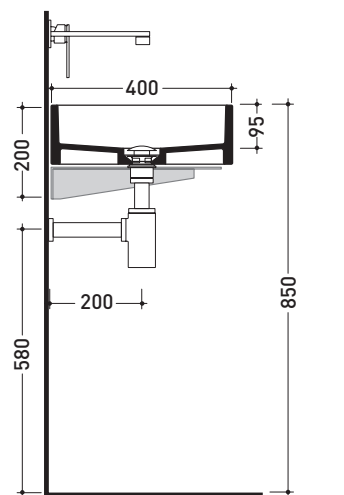

## MWS + MWL75 Miniwash 75

Coppia staffe di fissaggio a parete + lavabo cm 75 sospeso

• SENZA TROPPOPIENO • SENZA PIANO RUBINETTERIA

Complementi: Portasciumani cromo (PMW75)  
 Rubinetti lavabo linea ONE - NOKÈ - SI  
 Accessori linea TWO - HOOP - NOKÈ - FOLD

Accessori tecnici: Sifone cromo (SIFL/CR) - Sifone telescopico cromo (SIFL066)  
 Piletta Stop & Go (PLSG)  
 Piletta Stop & Go in ceramica (PLCE)

Dim. Imballo lavabo	Peso <b>22 kg</b>	Pz. Pallet n° <b>24</b>
---------------------	-------------------	-------------------------

Dim. Imballo staffa	Peso <b>kg</b>	Pz. Pallet n° -
---------------------	----------------	-----------------

UNI EN 14688 - CL00 Dop-No14688

vista zenitale / zenital view

vista frontale / frontal view

staffe di fissaggio MWS  
 MWS fixing bracket

sezione longitudinale / section

dimensioni in mm

Le misure dimensionali riportate hanno una tolleranza del 2%

ACCIAIO INOX: finiture lucide

cromo