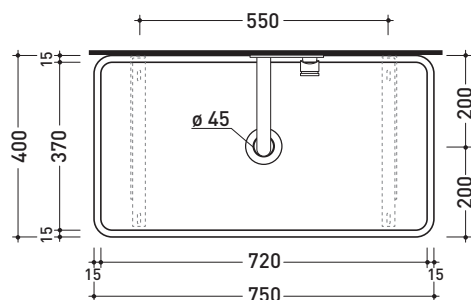

## MWS + MWL75 Miniwash 75

Coppia staffe di fissaggio a parete + lavabo cm 75 sospeso

• SENZA TROPPOPIENO • SENZA PIANO RUBINETTERIA

Complementi: Portasciumani cromo (PMW75)  
 Rubinetti lavabo linea ONE - NOKÈ - SI  
 Accessori linea TWO - HOOP - NOKÈ - FOLD

Accessori tecnici: Sifone cromo (SIFL/CR) - Sifone telescopico cromo (SIFL066)  
 Piletta Stop & Go (PLSG)  
 Piletta Stop & Go in ceramica (PLCE)

Dim. Imballo lavabo	Peso <b>22 kg</b>	Pz. Pallet n° <b>24</b>
---------------------	-------------------	-------------------------

Dim. Imballo staffa	Peso <b>kg</b>	Pz. Pallet n° -
---------------------	----------------	-----------------

UNI EN 14688 - CL00 Dop-No14688

vista zenitale / zenital view

vista frontale / frontal view

staffe di fissaggio MWS  
 MWS fixing bracket

sezione longitudinale / section

dimensioni in mm

Le misure dimensionali riportate hanno una tolleranza del 2%

ACCIAIO INOX: finiture lucide

cromo