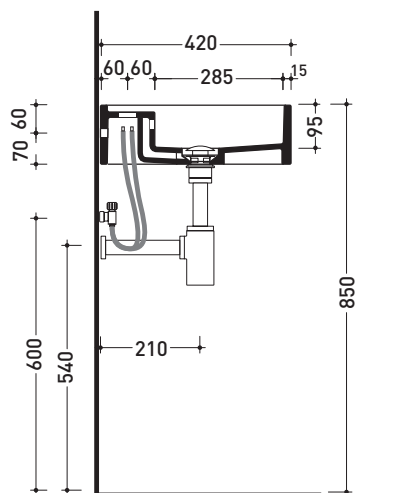

MW60S Miniwash 60

Lavabo cm 60 sospeso con piano rubinetteria

• CON TROPPOPIENO • PREDISPOSTO CINQUE FORI RUBINETTO

Complementi: Portasciumani cromo (PMW60)
 Rubinetti lavabo linea ONE - NOKE' - SI - FOLD
 Accessori linea TWO - HOOP - NOKE' - FOLD

Accessori tecnici: Sifone cromo (SIFL/CR) - Sifone telescopico cromo (SIFL066)
 Piletta Stop & Go (PLSG)
 Piletta Stop & Go in ceramica (PLCE)
 Set 2 pezzi rubinetto filtro cromo (RF026)
 Kit fissaggio parete (9002)

Dim. Imballo | Peso **kg 21** | Pz. Pallet n° 12

CE UNI EN 14688 - CL20 Dop-No14688

vista zenitale / zenital view

vista frontale / frontal view

sezione longitudinale / section

dimensioni in mm

Le misure dimensionali riportate hanno una tolleranza del 2%