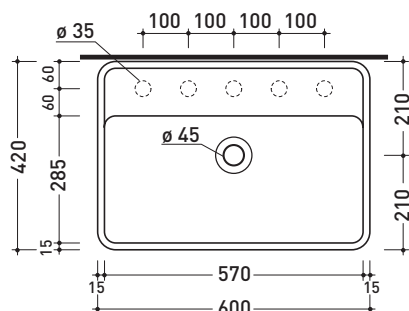

MW60S Miniwash 60

Lavabo cm 60 sospeso con piano rubinetteria

• CON TROPPOPIENO • PREDISPOSTO CINQUE FORI RUBINETTO

Complementi: Portasciumani cromo (PMW60)
 Rubinetti lavabo linea ONE - NOKE' - SI - FOLD
 Accessori linea TWO - HOOP - NOKE' - FOLD

Dim. Imballo | Peso **kg 21** | Pz. Pallet n° 12

CE UNI EN 14688 - CL20 Dop-No14688

vista zenitale / zenital view

vista frontale / frontal view

sezione longitudinale / section

dimensioni in mm

Le misure dimensionali riportate hanno una tolleranza del 2%