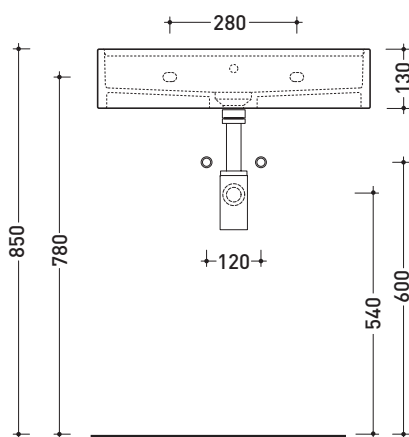

MW60S Miniwash 60

Lavabo cm 60 sospeso con piano rubinetteria

• CON TROPPOPIENO • PREDISPOSTO CINQUE FORI RUBINETTO

Complementi: Portasciumani cromo (PMW60)
 Rubinetti lavabo linea ONE - NOKE' - SI - FOLD
 Accessori linea TWO - HOOP - NOKE' - FOLD

Accessori tecnici: Sifone cromo (SIFL/CR) - Sifone telescopico cromo (SIFL066)
 Piletta Stop & Go (PLSG)
 Piletta Stop & Go in ceramica (PLCE)
 Set 2 pezzi rubinetto filtro cromo (RF026)
 Kit fissaggio parete (9002)

Dim. Imballo | Peso **kg 21** | Pz. Pallet n° 12

CE UNI EN 14688 - CL20 Dop-No14688

vista zenitale / zenital view

vista frontale / frontal view

sezione longitudinale / section

dimensioni in mm

Le misure dimensionali riportate hanno una tolleranza del 2%