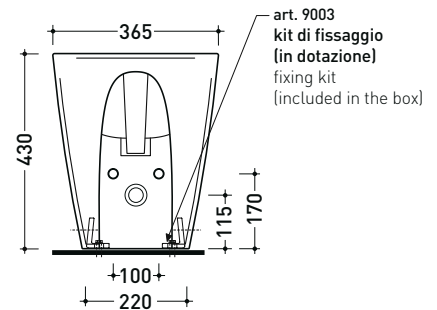

LK217 (NUOVA VERSIONE)

Bidet back to wall monoforo (completo di kit fissaggio art. 9003)
 • con troppopieno • senza foro/3 fori rubinetto su richiesta

Complementi: Complemento bidet Niagara (TR40)
 Rubinetti bidet linea ONE - NOKÉ - SI - FOLD - X1
 Accessori linea TWO - HOOP - NOKÉ - FOLD

Accessori tecnici: Sifone ribassato cromo (SIFB/CR)
 Piletta Stop & Go (PLSG)
 Piletta Stop & Go in ceramica (PLCE)
 Set 2 pezzi rubinetto filtro cromo (RF026)

Dim. Imballo cm | Peso 29,5 kg | Pz. Pallet n° 15

UNI EN 14528 - CL20 Dop-No14528

vista zenitale / zenital view

vista laterale / lateral view

sezione longitudinale / section

vista retro / back view

dimensioni in mm

Le misure dimensionali riportate hanno una tolleranza del 2%