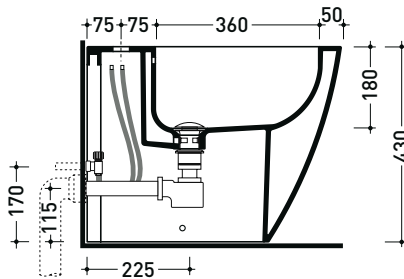

LK217 (NUOVA VERSIONE)

Bidet back to wall monoforo (completo di kit fissaggio art. 9003)
 • con troppopieno • senza foro/3 fori rubinetto su richiesta

Complementi: Complemento bidet Niagara (TR40)
 Rubinetti bidet linea ONE - NOKÉ - SI - FOLD - X1
 Accessori linea TWO - HOOP - NOKÉ - FOLD

Accessori tecnici: Sifone ribassato cromo (SIFB/CR)
 Piletta Stop & Go (PLSG)
 Piletta Stop & Go in ceramica (PLCE)
 Set 2 pezzi rubinetto filtro cromo (RF026)

Dim. Imballo cm | Peso 29,5 kg | Pz. Pallet n° 15

UNI EN 14528 - CL20 Dop-No14528

vista zenitale / zenital view

vista laterale / lateral view

sezione longitudinale / section

vista retro / back view

dimensioni in mm

Le misure dimensionali riportate hanno una tolleranza del 2%