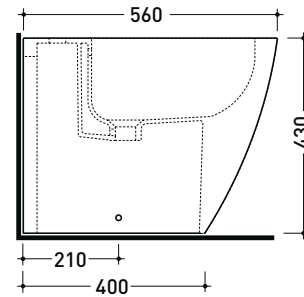

LK217 (NUOVA VERSIONE)

Bidet back to wall monoforo (completo di kit fissaggio art. 9003)
 • con troppopieno • senza foro/3 fori rubinetto su richiesta

Complementi: Complemento bidet Niagara (TR40)
 Rubinetti bidet linea ONE - NOKÉ - SI - FOLD - X1
 Accessori linea TWO - HOOP - NOKÉ - FOLD

Accessori tecnici: Sifone ribassato cromo (SIFB/CR)
 Piletta Stop & Go (PLSG)
 Piletta Stop & Go in ceramica (PLCE)
 Set 2 pezzi rubinetto filtro cromo (RF026)

Dim. Imballo cm | Peso 29,5 kg | Pz. Pallet n° 15

UNI EN 14528 - CL20 Dop-No14528

vista zenitale / zenital view

vista laterale / lateral view

sezione longitudinale / section

vista retro / back view

dimensioni in mm

Le misure dimensionali riportate hanno una tolleranza del 2%