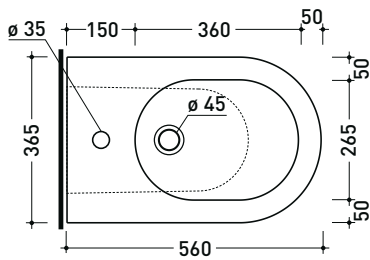

LK217 (NUOVA VERSIONE)

Bidet back to wall monoforo (completo di kit fissaggio art. 9003)
 • con troppopieno • senza foro/3 fori rubinetto su richiesta

Complementi: Complemento bidet Niagara (TR40)
 Rubinetti bidet linea ONE - NOKÉ - SI - FOLD - X1
 Accessori linea TWO - HOOP - NOKÉ - FOLD

Accessori tecnici: Sifone ribassato cromo (SIFB/CR)
 Piletta Stop & Go (PLSG)
 Piletta Stop & Go in ceramica (PLCE)
 Set 2 pezzi rubinetto filtro cromo (RF026)

Dim. Imballo cm | Peso 29,5 kg | Pz. Pallet n° 15

UNI EN 14528 - CL20 Dop-No14528

vista zenitale / zenital view

vista laterale / lateral view

sezione longitudinale / section

vista retro / back view

dimensioni in mm

Le misure dimensionali riportate hanno una tolleranza del 2%