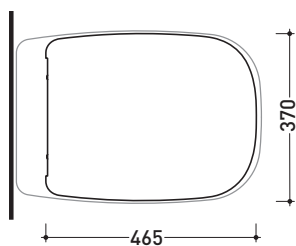

## FGCW03

Coprivaso avvolgente in termoindurente a discesa rallentata  
CON **CERNIERE A SGANCIO RAPIDO**

Complementi: **Flag vaso sospeso** (FG118G)

Dim. Imballo	cm	Peso	kg	Pz. Pallet n°	-
--------------	----	------	----	---------------	---

CE

vista zenitale / zenital view

vista laterale / lateral view

vista frontale / frontal view

dimensioni in mm

**TERMOINDURENTE:** finiture lucide

bianco

finiture opache