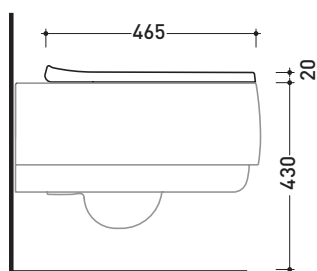

## FGCW03

Coprivaso avvolgente in termoindurente a discesa rallentata  
CON **CERNIERE A SGANCIO RAPIDO**

Complementi: **Flag vaso sospeso** (FG118G)

Dim. Imballo	cm	Peso	kg	Pz. Pallet n°	-
--------------	----	------	----	---------------	---

CE

vista zenitale / zenital view

vista laterale / lateral view

vista frontale / frontal view

dimensioni in mm

**TERMOINDURENTE:** finiture lucide

bianco

finiture opache