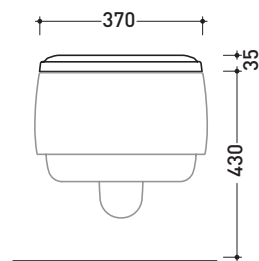

## FGCW03

Coprivaso avvolgente in termoindurente a discesa rallentata  
CON **CERNIERE A SGANCIO RAPIDO**

Complementi: **Flag vaso sospeso** (FG118G)

Dim. Imballo	cm	Peso	kg	Pz. Pallet n°	-
--------------	----	------	----	---------------	---

CE

vista zenitale / zenital view

vista laterale / lateral view

vista frontale / frontal view

dimensioni in mm

**TERMOINDURENTE:** finiture lucide

bianco

finiture opache