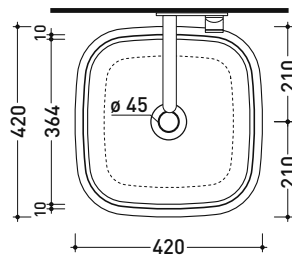

## FG40H28 FlagDeep

Lavabo cm 40 H28 da appoggio

• SENZA TROPPOPIENO • SENZA PIANO RUBINETTERIA

Complementi: Mensola FORTY6 (F6PS65)  
 Mobili BOX - prof. 50 cm  
 Mobili CUBIKA - depth. 50 cm  
 Rubinetti lavabo linea ONE - NOKÈ - SI - FOLD - X1  
 Accessori linea TWO - HOOP - NOKÈ - FOLD

Accessori tecnici: Sifone cromo (SIFL/CR) - Sifone telescopico cromo (SIFL066)  
 Piletta Stop & Go (PLSG)  
 Piletta Stop & Go in ceramica (PLCE)  
 Piletta con troppopieno integrato in ceramica (PLTPCE)  
 Piletta con troppopieno integrato CROMO (PLTPCR)  
 Set 2 pezzi rubinetto filtro cromo (RF026)

Dim. Imballo cm | Peso 15,3 kg | Pz. Pallet n° 15

CE UNI EN 14688 - CL00 Dop-No14688

vista zenitale / zenital view

foro consigliato  
 sul piano Ø140  
 suggested hole  
 on the top Ø140

vista zenitale / zenital view

vista frontale / frontal view

sezione longitudinale / section

dimensioni in mm

Le misure dimensionali riportate hanno una tolleranza del 2%

CERAMICA: finiture lucide

finiture opache

CERAMICA STRIPES: finiture opache