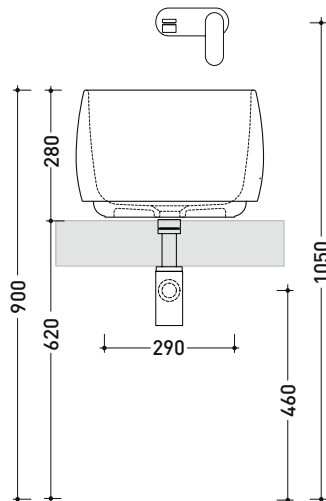

## FG40H28 FlagDeep

Lavabo cm 40 H28 da appoggio

• SENZA TROPPOPIENO • SENZA PIANO RUBINETTERIA

Complementi: Mensola FORTY6 (F6PS65)  
 Mobili BOX - prof. 50 cm  
 Mobili CUBIKA - depth. 50 cm  
 Rubinetti lavabo linea ONE - NOKÈ - SI - FOLD - X1  
 Accessori linea TWO - HOOP - NOKÈ - FOLD

Accessori tecnici: Sifone cromo (SIFL/CR) - Sifone telescopico cromo (SIFL066)  
 Piletta Stop & Go (PLSG)  
 Piletta Stop & Go in ceramica (PLCE)  
 Piletta con troppopieno integrato in ceramica (PLTPCE)  
 Piletta con troppopieno integrato CROMO (PLTPCR)  
 Set 2 pezzi rubinetto filtro cromo (RF026)

Dim. Imballo cm | Peso 15,3 kg | Pz. Pallet n° 15

CE UNI EN 14688 - CL00 Dop-No14688

vista zenitale / zenital view

foro consigliato  
 sul piano Ø140  
 suggested hole  
 on the top Ø140

vista zenitale / zenital view

vista frontale / frontal view

sezione longitudinale / section

dimensioni in mm

Le misure dimensionali riportate hanno una tolleranza del 2%

CERAMICA: finiture lucide

finiture opache

CERAMICA STRIPES: finiture opache