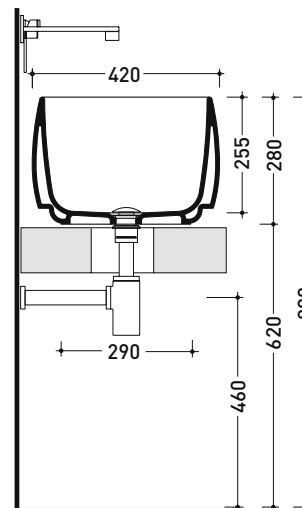

## FG40H28 FlagDeep

Lavabo cm 40 H28 da appoggio

• SENZA TROPPOPIENO • SENZA PIANO RUBINETTERIA

Complementi: Mensola FORTY6 (F6PS65)  
 Mobili BOX - prof. 50 cm  
 Mobili CUBIKA - depth. 50 cm  
 Rubinetti lavabo linea ONE - NOKÈ - SI - FOLD - X1  
 Accessori linea TWO - HOOP - NOKÈ - FOLD

Dim. Imballo cm | Peso 15,3 kg | Pz. Pallet n° 15

CE UNI EN 14688 - CL00 Dop-No14688

vista zenitale / zenital view

foro consigliato  
 sul piano Ø140  
 suggested hole  
 on the top Ø140

vista zenitale / zenital view

vista frontale / frontal view

sezione longitudinale / section

dimensioni in mm

Le misure dimensionali riportate hanno una tolleranza del 2%

CERAMICA: finiture lucide

finiture opache

CERAMICA STRIPES: finiture opache