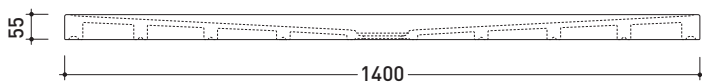

## DR140 Water Drop 140x80

**Piatto doccia cm 140x80 da appoggio - incasso filo pavimento**  
(piletta e sifone ø 90 mm non incluso)

Complementi: **Cabina doccia componibile Bamboo**  
**Rubinetti doccia linea ONE - NOKE' - SI - FOLD**  
**Accessori linea TWO - HOOP - NOKE' - FOLD**

Accessori tecnici: **Piletta sifonata ø 90 mm (PLFR)**

Dim. Imballo | Peso **53 kg** | Pz. Pallet n°

CE UNI EN 14527 Dop-No14527

vista zenitale / zenital view

vista frontale / frontal view

sezione longitudinale / section

### PILETTA CONSIGLIATA / SUGGESTED DRAIN

art. PLFR  
piletta ø 90 (non inclusa)  
drain ø 90 (not included)

Piletta sifonata / Drainage  
Portata / Flow rate: **0,52 l/sec** (EN 274 >0,4 l/sec)

bordo interno per  
l'installazione del box doccia  
inner rim of shower tray  
for shower box installation

dettaglio del bordo / shower tray rim detail

dimensioni in mm

Le misure dimensionali riportate hanno una tolleranza del 2%

**CERAMICA:** finiture lucide

finiture opache

finiture iridescenti

<http://www.ceramicaflaminia.it/products/329-water-drop>