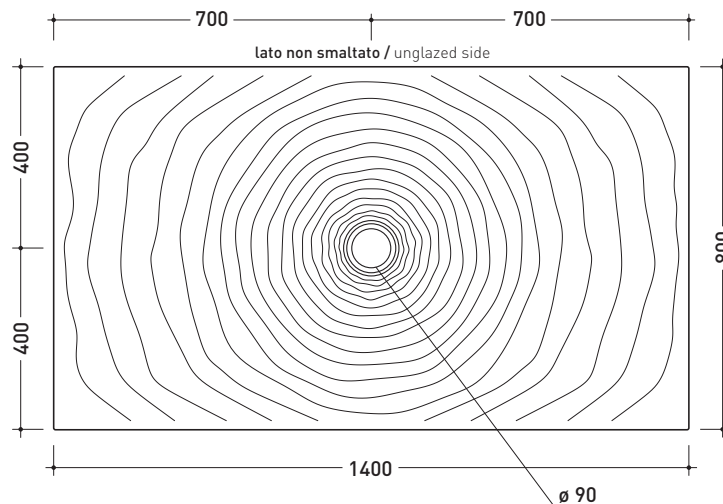

## DR140 Water Drop 140x80

**Piatto doccia cm 140x80 da appoggio - incasso filo pavimento**  
(piletta e sifone ø 90 mm non incluso)

Complementi: **Cabina doccia componibile Bamboo**  
**Rubinetti doccia linea ONE - NOKE' - SI - FOLD**  
**Accessori linea TWO - HOOP - NOKE' - FOLD**

Accessori tecnici: **Piletta sifonata ø 90 mm (PLFR)**

Dim. Imballo | Peso **53 kg** | Pz. Pallet n°

CE UNI EN 14527 Dop-No14527

vista zenitale / zenital view

vista frontale / frontal view

sezione longitudinale / section

### PILETTA CONSIGLIATA / SUGGESTED DRAIN

art. PLFR  
piletta ø 90 (non inclusa)  
drain ø 90 (not included)

Piletta sifonata / Drainage  
Portata / Flow rate: **0,52 l/sec** (EN 274 >0,4 l/sec)

bordo interno per  
l'installazione del box doccia  
inner rim of shower tray  
for shower box installation

dettaglio del bordo / shower tray rim detail

dimensioni in mm

Le misure dimensionali riportate hanno una tolleranza del 2%

**CERAMICA:** finiture lucide

finiture opache

finiture iridescenti

<http://www.ceramicaflaminia.it/products/329-water-drop>