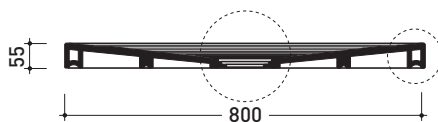

## DR140 Water Drop 140x80

**Piatto doccia cm 140x80 da appoggio - incasso filo pavimento**  
(piletta e sifone ø 90 mm non incluso)

Complementi: **Cabina doccia componibile Bamboo**  
**Rubinetti doccia linea ONE - NOKE' - SI - FOLD**  
**Accessori linea TWO - HOOP - NOKE' - FOLD**

Accessori tecnici: **Piletta sifonata ø 90 mm (PLFR)**

Dim. Imballo | Peso **53 kg** | Pz. Pallet n°

CE UNI EN 14527 Dop-No14527

vista zenitale / zenital view

vista frontale / frontal view

sezione longitudinale / section

### PILETTA CONSIGLIATA / SUGGESTED DRAIN

art. PLFR  
piletta ø 90 (non inclusa)  
drain ø 90 (not included)

Piletta sifonata / Drainage  
Portata / Flow rate: **0,52 l/sec** (EN 274 >0,4 l/sec)

bordo interno per  
l'installazione del box doccia  
inner rim of shower tray  
for shower box installation

dettaglio del bordo / shower tray rim detail

dimensioni in mm

Le misure dimensionali riportate hanno una tolleranza del 2%

**CERAMICA:** finiture lucide

finiture opache

finiture iridescenti

<http://www.ceramicaflaminia.it/products/329-water-drop>