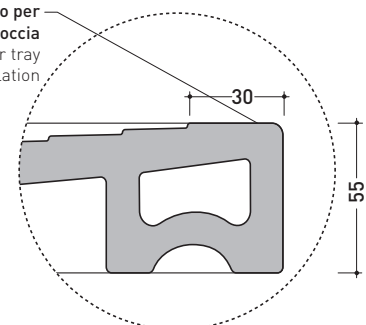

## DR140 Water Drop 140x80

**Piatto doccia cm 140x80 da appoggio - incasso filo pavimento**  
(piletta e sifone ø 90 mm non incluso)

Complementi: **Cabina doccia componibile Bamboo**  
**Rubinetti doccia linea ONE - NOKE' - SI - FOLD**  
**Accessori linea TWO - HOOP - NOKE' - FOLD**

Accessori tecnici: **Piletta sifonata ø 90 mm (PLFR)**

Dim. Imballo | Peso **53 kg** | Pz. Pallet n°

CE UNI EN 14527 Dop-No14527

vista zenitale / zenital view

vista frontale / frontal view

sezione longitudinale / section

### PILETTA CONSIGLIATA / SUGGESTED DRAIN

art. PLFR  
piletta ø 90 (non inclusa)  
drain ø 90 (not included)

Piletta sifonata / Drainage  
Portata / Flow rate: **0,52 l/sec** (EN 274 >0,4 l/sec)

bordo interno per  
l'installazione del box doccia  
inner rim of shower tray  
for shower box installation

dettaglio del bordo / shower tray rim detail

dimensioni in mm

Le misure dimensionali riportate hanno una tolleranza del 2%

**CERAMICA:** finiture lucide

finiture opache

finiture iridescenti

<http://www.ceramicaflaminia.it/products/329-water-drop>