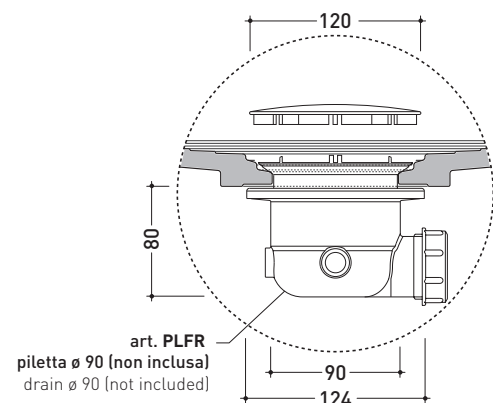

## DR140 Water Drop 140x80

**Piatto doccia cm 140x80 da appoggio - incasso filo pavimento**  
(piletta e sifone ø 90 mm non incluso)

Complementi: **Cabina doccia componibile Bamboo**  
**Rubinetti doccia linea ONE - NOKE' - SI - FOLD**  
**Accessori linea TWO - HOOP - NOKE' - FOLD**

Accessori tecnici: **Piletta sifonata ø 90 mm (PLFR)**

Dim. Imballo | Peso **53 kg** | Pz. Pallet n°

CE UNI EN 14527 Dop-No14527

vista zenitale / zenital view

vista frontale / frontal view

sezione longitudinale / section

### PILETTA CONSIGLIATA / SUGGESTED DRAIN

art. PLFR  
piletta ø 90 (non inclusa)  
drain ø 90 (not included)

Piletta sifonata / Drainage  
Portata / Flow rate: **0,52 l/sec** (EN 274 >0,4 l/sec)

bordo interno per  
l'installazione del box doccia  
inner rim of shower tray  
for shower box installation

dettaglio del bordo / shower tray rim detail

dimensioni in mm

Le misure dimensionali riportate hanno una tolleranza del 2%

**CERAMICA:** finiture lucide

finiture opache

finiture iridescenti

<http://www.ceramicaflaminia.it/products/329-water-drop>