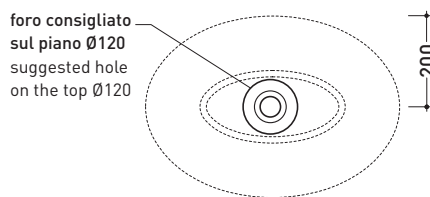

## BL56L Boll 56

Lavabo cm 56 da appoggio

•SENZA TROPPOPIENO •SENZA PIANO RUBINETTERIA

Complementi: **Mensola Forty6** (F6BL)  
**Mensola Solid** (SLBL)  
**Panca Make-Up** (MKP150 - MKP180)  
**Panca Compono System** (CSM90 - CSM135R/L - CSP135R/L - CSP180D)  
**Rubinetto lavabo linea ONE - NOKE' - SI - FOLD**  
**Accessori linea TWO - HOOP - NOKE' - FOLD**

Accessori tecnici: **Sifone cromo** (SIFL/CR) - **Sifone telescopico cromo** (SIFL066)  
**Piletta Stop & Go** (PLSG)  
**Piletta Stop & Go in ceramica** (PLCE)  
**Set 2 pezzi rubinetto filtro cromo** (RF026)

Dim. Imballo 56,5 x 43 x 18,5 cm | Peso 10 kg | Pz. Pallet n° 24

CE UNI EN 14688 - CL00 Dop-No14688

vista zenitale / zenital view

vista zenitale / zenital view

vista frontale / frontal view

sezione longitudinale / section

dimensioni in mm

Le misure dimensionali riportate hanno una tolleranza del 2%

CERAMICA: finiture lucide

finiture opache

finiture cangianti