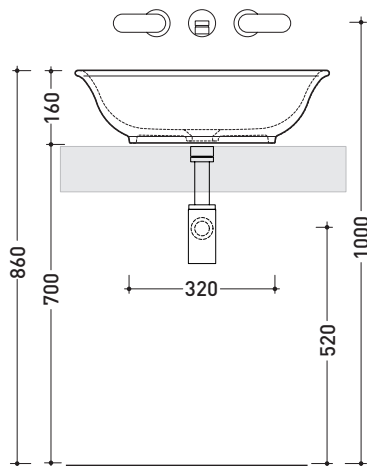

## BL56L Boll 56

Lavabo cm 56 da appoggio

•SENZA TROPPOPIENO •SENZA PIANO RUBINETTERIA

Complementi: **Mensola Forty6** (F6BL)  
**Mensola Solid** (SLBL)  
**Panca Make-Up** (MKP150 - MKP180)  
**Panca Compono System** (CSM90 - CSM135R/L - CSP135R/L - CSP180D)  
**Rubinetto lavabo linea ONE - NOKE' - SI - FOLD**  
**Accessori linea TWO - HOOP - NOKE' - FOLD**

Dim. Imballo 56,5 x 43 x 18,5 cm | Peso 10 kg | Pz. Pallet n° 24

CE UNI EN 14688 - CL00 Dop-No14688

vista zenitale / zenital view

vista zenitale / zenital view

vista frontale / frontal view

sezione longitudinale / section

dimensioni in mm

Le misure dimensionali riportate hanno una tolleranza del 2%

CERAMICA: finiture lucide

finiture opache

finiture cangianti