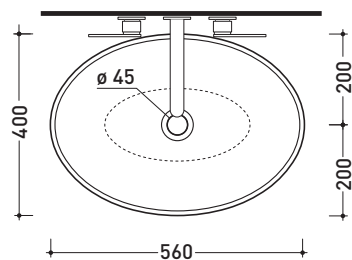

## BL56L Boll 56

Lavabo cm 56 da appoggio

•SENZA TROPPOPIENO •SENZA PIANO RUBINETTERIA

Complementi: **Mensola Forty6** (F6BL)  
**Mensola Solid** (SLBL)  
**Panca Make-Up** (MKP150 - MKP180)  
**Panca Compono System** (CSM90 - CSM135R/L - CSP135R/L - CSP180D)  
**Rubinetto lavabo linea ONE - NOKE' - SI - FOLD**  
**Accessori linea TWO - HOOP - NOKE' - FOLD**

Dim. Imballo 56,5 x 43 x 18,5 cm | Peso 10 kg | Pz. Pallet n° 24

CE UNI EN 14688 - CL00 Dop-No14688

vista zenitale / zenital view

vista zenitale / zenital view

vista frontale / frontal view

sezione longitudinale / section

dimensioni in mm

Le misure dimensionali riportate hanno una tolleranza del 2%

CERAMICA: finiture lucide

finiture opache

finiture cangianti