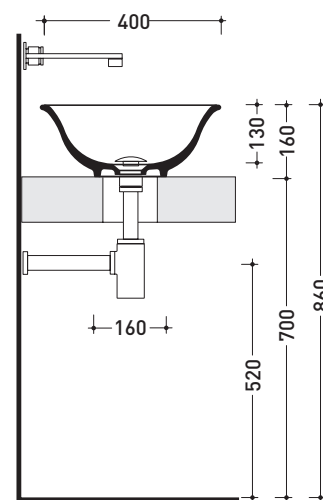

Dim. Imballo 56,5 x 43 x 18,5 cm | Peso 10 kg | Pz. Pallet n° 24

CE UNI EN 14688 - CL00 Dop-No14688

vista zenitale / zenital view

vista zenitale / zenital view

vista frontale / frontal view

sezione longitudinale / section

dimensioni in mm

Le misure dimensionali riportate hanno una tolleranza del 2%

CERAMICA: finiture lucide

finiture opache

finiture cangianti