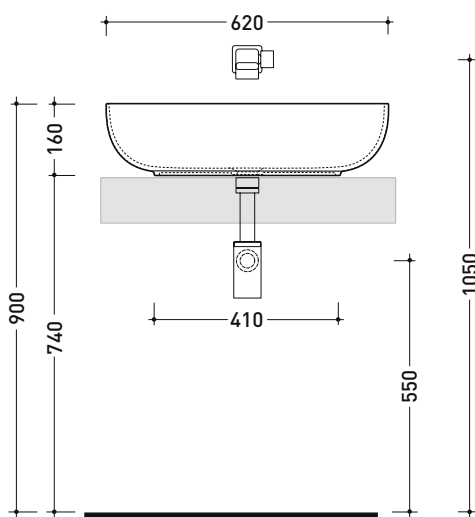

### Lavabo cm 62 da appoggio

• senza troppopieno • senza piano rubinetteria

Complementi: Mensola Forty6 (F6BL)  
 Mobili BOX - prof. 37 / 50 cm  
 Mobili CUBIKA - depth. 37 / 50 cm  
 Mobile DENVER (DV103M)  
 Struttura Filo 75 (F175SV - F175SC)  
 Rubinetti lavabo linea: ONE - NOKÉ - SI - FOLD - X1  
 Accessori linea: TWO - HOOP - NOKÉ - FOLD

Accessori tecnici: Sifone cromo (SIFL/CR) - Sifone telescopico cromo (SIFL066)  
 Piletta Stop & Go (PLSG)  
 Piletta Stop & Go in ceramica (PLCE)  
 Piletta con troppopieno integrato in ceramica (PLTPCE)  
 Piletta con troppopieno integrato CROMO (PLTPCR)  
 Set 2 pezzi rubinetto filtro cromo (RF026)

Dim. Imballo cm | Peso 11 kg | Pz. Pallet n° 30

CE UNI EN 14688 - CL00 Dop-No14688

vista zenitale / zenital view

vista zenitale / zenital view

vista frontale / frontal view

sezione longitudinale / section

dimensioni in mm

Le misure dimensionali riportate hanno una tolleranza del 2%

CERAMICA: finiture lucide

finiture opache

bianco nero

latte carbone argilla cenere

nuvola fango rosso rubens petrolio menta uva