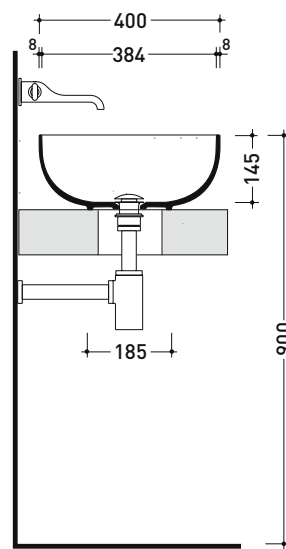

### Lavabo cm 62 da appoggio

• senza troppopieno • senza piano rubinetteria

Complementi: Mensola Forty6 (F6BL)  
 Mobili BOX - prof. 37 / 50 cm  
 Mobili CUBIKA - depth. 37 / 50 cm  
 Mobile DENVER (DV103M)  
 Struttura Filo 75 (F175SV - F175SC)  
 Rubinetti lavabo linea: ONE - NOKÉ - SI - FOLD - X1  
 Accessori linea: TWO - HOOP - NOKÉ - FOLD

Dim. Imballo cm | Peso 11 kg | Pz. Pallet n° 30

CE UNI EN 14688 - CL00 Dop-No14688

vista zenitale / zenital view

vista zenitale / zenital view

vista frontale / frontal view

sezione longitudinale / section

dimensioni in mm

Le misure dimensionali riportate hanno una tolleranza del 2%

CERAMICA: finiture lucide

finiture opache

bianco nero

latte carbone argilla cenere

nuvola fango rosso rubens petrolio menta uva