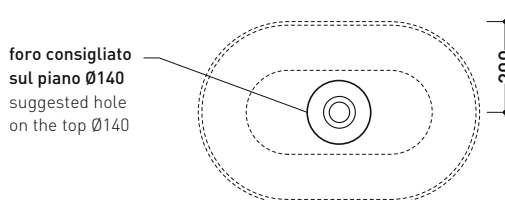

### Lavabo cm 62 da appoggio

• senza troppopieno • senza piano rubinetteria

Complementi: Mensola Forty6 (F6BL)  
 Mobili BOX - prof. 37 / 50 cm  
 Mobili CUBIKA - depth. 37 / 50 cm  
 Mobile DENVER (DV103M)  
 Struttura Filo 75 (F175SV - F175SC)  
 Rubinetti lavabo linea: ONE - NOKÉ - SI - FOLD - X1  
 Accessori linea: TWO - HOOP - NOKÉ - FOLD

Accessori tecnici: Sifone cromo (SIFL/CR) - Sifone telescopico cromo (SIFL066)  
 Piletta Stop & Go (PLSG)  
 Piletta Stop & Go in ceramica (PLCE)  
 Piletta con troppopieno integrato in ceramica (PLTPCE)  
 Piletta con troppopieno integrato CROMO (PLTPCR)  
 Set 2 pezzi rubinetto filtro cromo (RF026)

Dim. Imballo cm | Peso 11 kg | Pz. Pallet n° 30

CE UNI EN 14688 - CL00 Dop-No14688

vista zenitale / zenital view

vista zenitale / zenital view

vista frontale / frontal view

sezione longitudinale / section

dimensioni in mm

Le misure dimensionali riportate hanno una tolleranza del 2%

CERAMICA: finiture lucide

finiture opache

bianco nero

latte carbone argilla cenere

nuvola fango rosso rubens petrolio menta uva