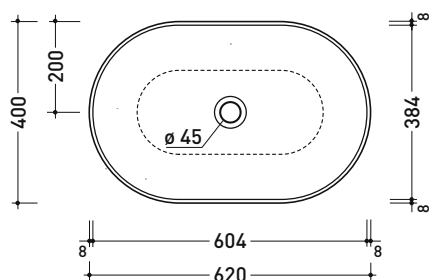

### Lavabo cm 62 da appoggio

• senza troppopieno • senza piano rubinetteria

Complementi: Mensola Forty6 (F6BL)  
 Mobili BOX - prof. 37 / 50 cm  
 Mobili CUBIKA - depth. 37 / 50 cm  
 Mobile DENVER (DV103M)  
 Struttura Filo 75 (F175SV - F175SC)  
 Rubinetti lavabo linea: ONE - NOKÉ - SI - FOLD - X1  
 Accessori linea: TWO - HOOP - NOKÉ - FOLD

Dim. Imballo cm | Peso 11 kg | Pz. Pallet n° 30

CE UNI EN 14688 - CL00 Dop-No14688

vista zenitale / zenital view

vista zenitale / zenital view

vista frontale / frontal view

sezione longitudinale / section

dimensioni in mm

Le misure dimensionali riportate hanno una tolleranza del 2%

CERAMICA: finiture lucide

finiture opache

bianco nero

latte carbone argilla cenere

nuvola fango rosso rubens petrolio menta uva