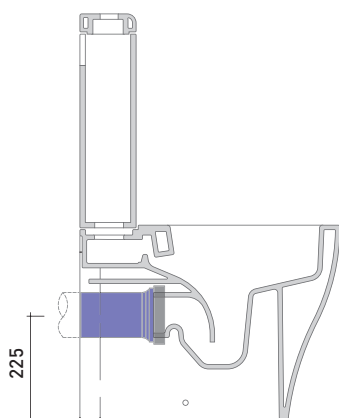

Dim. Imballo vaso	Peso 33 kg	Pz. Pallet n°
Dim. Imballo cassetta	Peso 3 kg	Pz. Pallet n°

CE UNI EN 997 Dop-No997

vista zenitale / zenital view

sezione longitudinale / section

sezione longitudinale / section

vista retro / back view

dimensioni in mm

Le misure dimensionali riportate hanno una tolleranza del 2%

CERAMICA: finiture lucide

finiture opache

bianco

latte

grafite

argilla

KIT PER SCARICO PARETE / KIT SUITABLE FOR WALL TRAP

LKR00 (SET: LKR00)

KIT PER SCARICO PAVIMENTO / KIT SUITABLE FOR FLOOR TRAP

LK5018 (SET: TR38CON+LKR40)

da/from 50 a/to 180 mm

LK2022 (SET: LKRS+LKR40)

da/from 180 a/to 240 mm

LK2438 (SET: TR38CON+LKR33)

da/from 240 a/to 380* mm

ATTENZIONE / WARNING: LE CONNESSIONI DI SCARICO NON SONO INCLUSE / THE DRAINAGE CONNECTORS ARE NOT INCLUDED