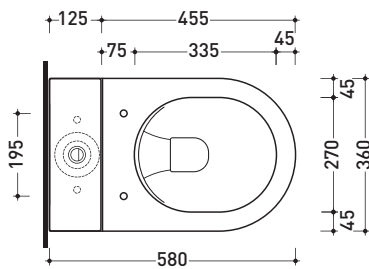

AP116RG + AP39

Vaso monoblocco **Plus*** goclean con scarico s/p + cassetta di scarico per vaso monoblocco

*** ATTENZIONE:** connessioni su richiesta

Complementi: Coprivaso SLIM SHORT in termoindurente [APCW07]
Accessori linea TWO - HOOP - NOKÈ - FOLD

Dim. Imballo vaso	Peso 33 kg	Pz. Pallet n°
Dim. Imballo cassetta	Peso 3 kg	Pz. Pallet n°

CE UNI EN 997 Dop-No997

vista zenitale / zenital view

sezione longitudinale / section

sezione longitudinale / section

vista retro / back view

dimensioni in mm

Le misure dimensionali riportate hanno una tolleranza del 2%

CERAMICA: finiture lucide

finiture opache

bianco

latte

grafite

da/from 180 a/to 240 mm

LK2438 (SET: TR38CON+LKR33)

da/from 240 a/to 380* mm

ATTENZIONE / WARNING: LE CONNESSIONI DI SCARICO NON SONO INCLUSE / THE DRAINAGE CONNECTORS ARE NOT INCLUDED