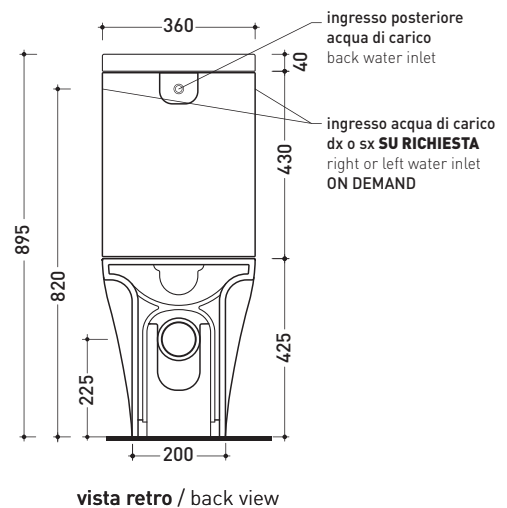

Accessori tecnici: ***Kit per scarico parete H 230 mm (LKR00)**
***Kit per scarico pavimento da 50 a 180 mm (LK5018)**
***Kit per scarico pavimento da 180 a 240 mm (LK2022)**
***Kit per scarico pavimento da 240 a 380 mm (LK2438)**
Kit di fissaggio a pavimento (9003)
Batteria di scarico doppio flusso OLI (MBB0)

Dim. Imballo vaso	Peso 33 kg	Pz. Pallet n°
Dim. Imballo cassetta	Peso 3 kg	Pz. Pallet n°

CE UNI EN 997 Dop-No997

vista zenitale / zenital view

sezione longitudinale / section

sezione longitudinale / section

vista retro / back view

dimensioni in mm

Le misure dimensionali riportate hanno una tolleranza del 2%

CERAMICA: finiture lucide

finiture opache

bianco

latte

grafite

da/from 180 a/to 240 mm

LK2438 (SET: TR38CON+LKR33)

da/from 240 a/to 380* mm

ATTENZIONE / WARNING: LE CONNESSIONI DI SCARICO NON SONO INCLUSE / THE DRAINAGE CONNECTORS ARE NOT INCLUDED