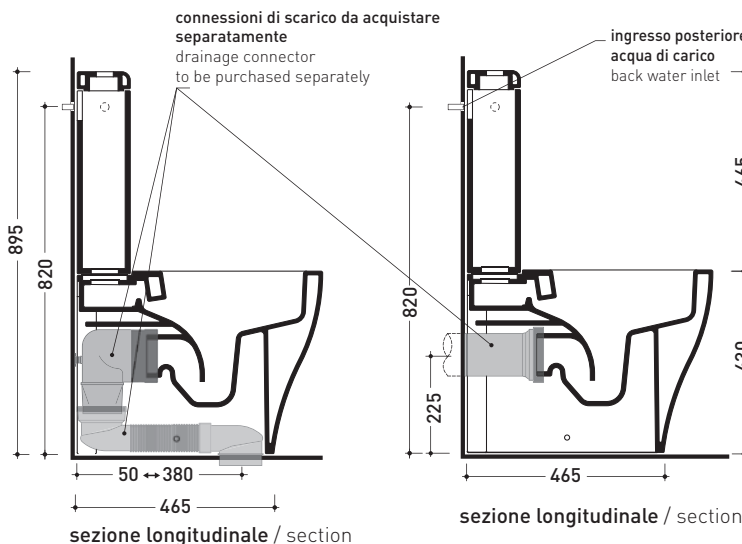

AP116RG + AP39

Vaso monoblocco **Plus*** goclean con scarico s/p + cassetta di scarico per vaso monoblocco

*** ATTENZIONE:** connessioni su richiesta

Complementi: Coprivaso SLIM SHORT in termoindurente [APCW07]
Accessori linea TWO - HOOP - NOKÈ - FOLD

Dim. Imballo vaso	Peso 33 kg	Pz. Pallet n°
Dim. Imballo cassetta	Peso 3 kg	Pz. Pallet n°

CE UNI EN 997 Dop-No997

vista zenitale / zenital view

sezione longitudinale / section

sezione longitudinale / section

vista retro / back view

dimensioni in mm

Le misure dimensionali riportate hanno una tolleranza del 2%

CERAMICA: finiture lucide

finiture opache

bianco

latte

grafite

da/from 180 a/to 240 mm

LK2438 (SET: TR38CON+LKR33)

da/from 240 a/to 380* mm

ATTENZIONE / WARNING: LE CONNESSIONI DI SCARICO NON SONO INCLUSE / THE DRAINAGE CONNECTORS ARE NOT INCLUDED