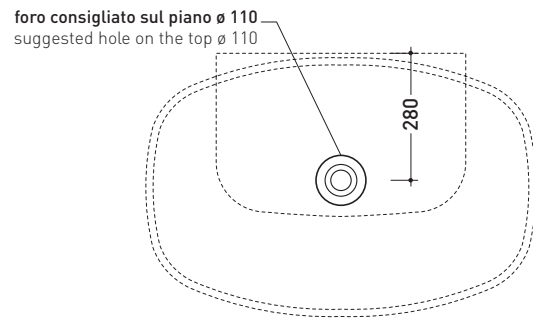

5080 Nuda 85

Lavabo cm 85 da appoggio - sospeso

• SENZA TROPPOPIENO • SENZA PIANO RUBINETTERIA

Complementi: **Mensola Solid** (SL8081)
Mensola Forty6 (F68081)
Panca Make-Up (MKP150 - MKP180)
Panca Compono System (CSM90 - CSM135R/L - CSP135R/L - CSP180D)
Rubinetti lavabo linea ONE - NOKÈ - SI
Accessori linea TWO - HOOP - NOKÈ - FOLD

Accessori tecnici: **Sifone cromo** (SIFL/CR) - **Sifone telescopico cromo** (SIFL066)
Piletta Stop & Go (PLSG)
Piletta Stop & Go in ceramica (PLCE)
Set 2 pezzi rubinetto filtro cromo (RF026)
Kit fissaggio parete (9002)

Dim. Imballo **87 x 18,5 x 59,5 cm** | Peso **28,6 kg** | Pz. Pallet n° **10**

CE UNI EN 14688 - CL00 Dop-No14688

vista zenitale / zenital view

foro consigliato sul piano \varnothing 110
suggested hole on the top \varnothing 110

vista zenitale / zenital view

vista frontale / frontal view

sezione longitudinale / section

dimensioni in mm

Le misure dimensionali riportate hanno una tolleranza del 2%

CERAMICA: finiture lucide

finiture opache