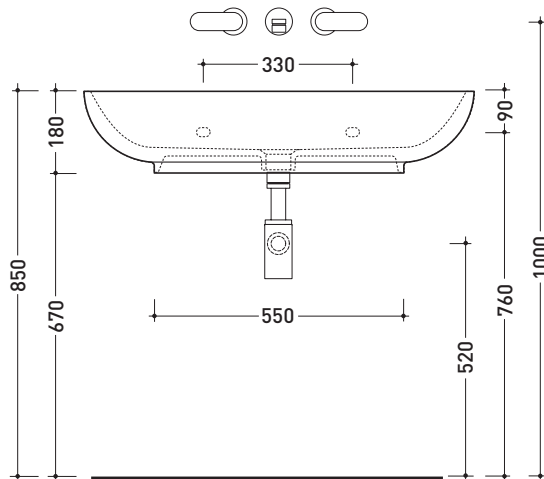

5080 Nuda 85

Lavabo cm 85 da appoggio - sospeso

• SENZA TROPPOPIENO • SENZA PIANO RUBINETTERIA

Complementi: **Mensola Solid** (SL8081)
Mensola Forty6 (F68081)
Panca Make-Up (MKP150 - MKP180)
Panca Compono System (CSM90 - CSM135R/L - CSP135R/L - CSP180D)
Rubinetti lavabo linea ONE - NOKÈ - SI
Accessori linea TWO - HOOP - NOKÈ - FOLD

Accessori tecnici: **Sifone cromo** (SIFL/CR) - **Sifone telescopico cromo** (SIFL066)
Piletta Stop & Go (PLSG)
Piletta Stop & Go in ceramica (PLCE)
Set 2 pezzi rubinetto filtro cromo (RF026)
Kit fissaggio parete (9002)

Dim. Imballo **87 x 18,5 x 59,5 cm** | Peso **28,6 kg** | Pz. Pallet n° **10**

CE UNI EN 14688 - CL00 Dop-No14688

vista zenitale / zenital view

foro consigliato sul piano \varnothing 110
suggested hole on the top \varnothing 110

vista zenitale / zenital view

vista frontale / frontal view

sezione longitudinale / section

dimensioni in mm

Le misure dimensionali riportate hanno una tolleranza del 2%

CERAMICA: finiture lucide

finiture opache