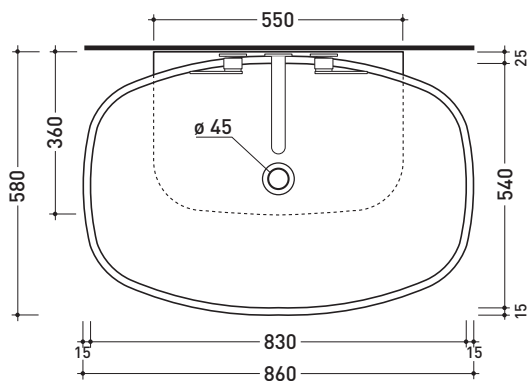

5080 Nuda 85

Lavabo cm 85 da appoggio - sospeso

• SENZA TROPPOPIENO • SENZA PIANO RUBINETTERIA

Complementi: **Mensola Solid** (SL8081)
Mensola Forty6 (F68081)
Panca Make-Up (MKP150 - MKP180)
Panca Compono System (CSM90 - CSM135R/L - CSP135R/L - CSP180D)
Rubinetti lavabo linea ONE - NOKÈ - SI
Accessori linea TWO - HOOP - NOKÈ - FOLD

Accessori tecnici: **Sifone cromo** (SIFL/CR) - **Sifone telescopico cromo** (SIFL066)
Piletta Stop & Go (PLSG)
Piletta Stop & Go in ceramica (PLCE)
Set 2 pezzi rubinetto filtro cromo (RF026)
Kit fissaggio parete (9002)

Dim. Imballo **87 x 18,5 x 59,5 cm** | Peso **28,6 kg** | Pz. Pallet n° **10**

CE UNI EN 14688 - CL00 Dop-No14688

vista zenitale / zenital view

foro consigliato sul piano \varnothing 110
suggested hole on the top \varnothing 110

vista zenitale / zenital view

vista frontale / frontal view

sezione longitudinale / section

dimensioni in mm

Le misure dimensionali riportate hanno una tolleranza del 2%

CERAMICA: finiture lucide

finiture opache