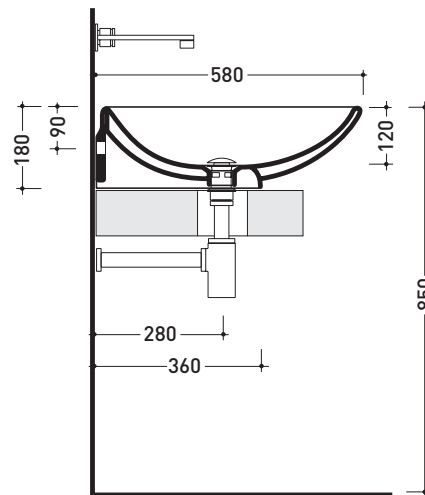

Dim. Imballo **87 x 18,5 x 59,5 cm** | Peso **28,6 kg** | Pz. Pallet n° **10**

CE UNI EN 14688 - CL00 Dop-No14688

vista zenitale / zenital view

foro consigliato sul piano \varnothing 110
suggested hole on the top \varnothing 110

vista zenitale / zenital view

vista frontale / frontal view

sezione longitudinale / section

dimensioni in mm

Le misure dimensionali riportate hanno una tolleranza del 2%

CERAMICA: finiture lucide

finiture opache