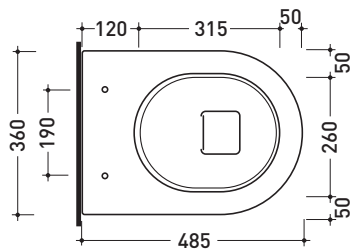

## 5064 Mini Link

Vaso sospeso

Complementi: Coprivaso legno e poliestere (5051CW01)  
 Coprivaso avvolgente in termoindurente (5051CW02)  
 Coprivaso avvolgente in termoindurente a discesa rallentata (5051CW03)  
 Coprivaso SLIM in termoindurente (5051CW04)  
 Coprivaso SLIM in termoindurente a discesa rallentata (5051CW05)  
 Accessori linea TWO - HOOP - NOKÈ - FOLD

Accessori tecnici: Staffa di fissaggio universale per vasi e bidet sospesi (41/P)

Dim. Imballo 58 x 36,5 x 36 cm | Peso 21 kg | Pz. Pallet n° 15

CE UNI EN 997

Dop-No997

vista zenitale / zenital view

vista laterale / lateral view

sezione longitudinale / section

vista retro / back view

dimensioni in mm

Le misure dimensionali riportate hanno una tolleranza del 2%

CERAMICA: finiture lucide

finiture opache