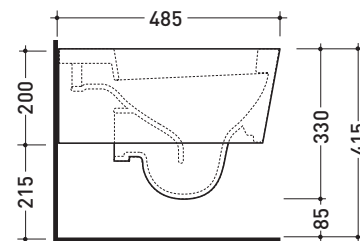

Accessori tecnici: Staffa di fissaggio universale per vasi e bidet sospesi (41/P)

Dim. Imballo 58 x 36,5 x 36 cm | Peso 21 kg | Pz. Pallet n° 15

CE UNI EN 997

Dop-No997

vista zenitale / zenital view

vista laterale / lateral view

sezione longitudinale / section

vista retro / back view

dimensioni in mm

Le misure dimensionali riportate hanno una tolleranza del 2%

CERAMICA: finiture lucide

finiture opache