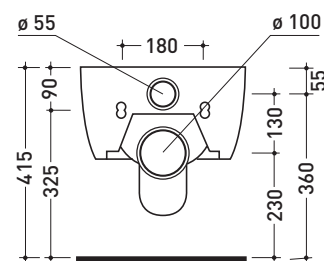

Accessori tecnici: Staffa di fissaggio universale per vasi e bidet sospesi (41/P)

Dim. Imballo 58 x 36,5 x 36 cm | Peso 21 kg | Pz. Pallet n° 15

CE UNI EN 997

Dop-No997

vista zenitale / zenital view

vista laterale / lateral view

sezione longitudinale / section

vista retro / back view

dimensioni in mm

Le misure dimensionali riportate hanno una tolleranza del 2%

CERAMICA: finiture lucide

finiture opache