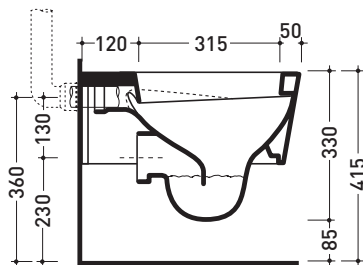

Accessori tecnici: Staffa di fissaggio universale per vasi e bidet sospesi (41/P)

Dim. Imballo 58 x 36,5 x 36 cm | Peso 21 kg | Pz. Pallet n° 15

CE UNI EN 997

Dop-No997

vista zenitale / zenital view

vista laterale / lateral view

sezione longitudinale / section

vista retro / back view

dimensioni in mm

Le misure dimensionali riportate hanno una tolleranza del 2%

CERAMICA: finiture lucide

finiture opache