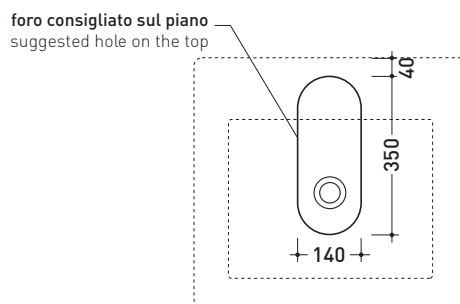

## 5052 Acquagrande 60

Lavabo cm 60 da appoggio - sospeso

• CON TROPPOPIENO • PREDISPOSTO TRE FORI RUBINETTO

Complementi: Coppia staffe di sostegno (AQ04)  
 Staffa di sostegno con portasciumani (STUB60)  
 Panca MAKE-UP (MKP150 - MKP180)  
 Panche COMPONO SYSTEM (CSM90 - CSM135R/L - CSP135R/L - CSP180D)  
 Rubinetti lavabo linea ONE - NOKE' - SI - FOLD  
 Accessori linea TWO - HOOP - NOKE' - FOLD

Accessori tecnici: Sifone cromo (SIFL/CR) - Sifone telescopico cromo (SIFL066)  
 Piletta Stop & Go (PLSG)  
 Piletta Stop&Go in ceramica (PLCE)  
 Set 2 pezzi rubinetto filtro cromo (RF026)  
 Kit fissaggio parete (9002)

Dim. Imballo 62,5 x 25 x 60 cm | Peso 32,5 kg | Pz. Pallet n° 12

CE UNI EN 14688 - CL20 Dop-No14688

vista zenitale / zenital view

vista zenitale / zenital view

vista frontale / frontal view

sezione longitudinale / section