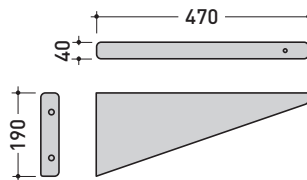

Dim. Imballo 62,5 x 25 x 60 cm | Peso 32,5 kg | Pz. Pallet n° 12

CE UNI EN 14688 - CL20 Dop-No14688

vista zenitale / zenital view

vista zenitale / zenital view

vista frontale / frontal view

sezione longitudinale / section

art. AQ04 (OPTIONAL)  
 staffe di sostegno / supporting brackets

dimensioni in mm

Le misure dimensionali riportate hanno una tolleranza del 2%

CERAMICA: finiture lucide

finiture opache

finiture iridescenti