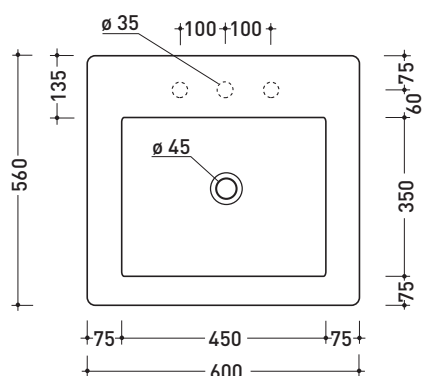

## 5052 Acquagrande 60

Lavabo cm 60 da appoggio - sospeso

• CON TROPPOPIENO • PREDISPOSTO TRE FORI RUBINETTO

Complementi: Coppia staffe di sostegno (AQ04)  
 Staffa di sostegno con portasciumani (STUB60)  
 Panca MAKE-UP (MKP150 - MKP180)  
 Panche COMPONO SYSTEM (CSM90 - CSM135R/L - CSP135R/L - CSP180D)  
 Rubinetti lavabo linea ONE - NOKE' - SI - FOLD  
 Accessori linea TWO - HOOP - NOKE' - FOLD

Dim. Imballo 62,5 x 25 x 60 cm | Peso 32,5 kg | Pz. Pallet n° 12

CE UNI EN 14688 - CL20 Dop-No14688

vista zenitale / zenital view

vista zenitale / zenital view

vista frontale / frontal view

sezione longitudinale / section

art. AQ04 (OPTIONAL)  
 staffe di sostegno / supporting brackets

dimensioni in mm

Le misure dimensionali riportate hanno una tolleranza del 2%

CERAMICA: finiture lucide

finiture opache

finiture iridescenti