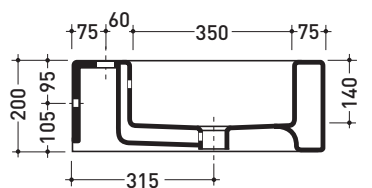

Dim. Imballo 62,5 x 25 x 60 cm | Peso 32,5 kg | Pz. Pallet n° 12

CE UNI EN 14688 - CL20 Dop-No14688

vista zenitale / zenital view

vista zenitale / zenital view

vista frontale / frontal view

sezione longitudinale / section

art. AQ04 (OPTIONAL)  
 staffe di sostegno / supporting brackets

dimensioni in mm

Le misure dimensionali riportate hanno una tolleranza del 2%

CERAMICA: finiture lucide

finiture opache

finiture iridescenti