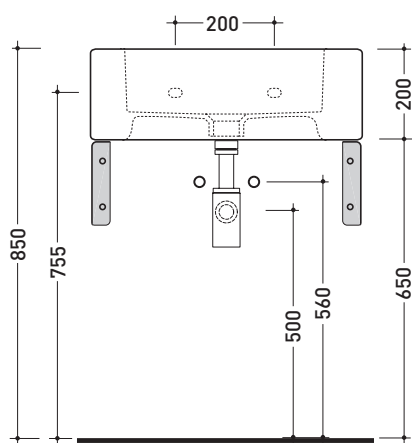

Dim. Imballo 62,5 x 25 x 60 cm | Peso 32,5 kg | Pz. Pallet n° 12

CE UNI EN 14688 - CL20 Dop-No14688

vista zenitale / zenital view

vista zenitale / zenital view

vista frontale / frontal view

sezione longitudinale / section

art. AQ04 (OPTIONAL)  
 staffe di sostegno / supporting brackets

dimensioni in mm

Le misure dimensionali riportate hanno una tolleranza del 2%

CERAMICA: finiture lucide

finiture opache

finiture iridescenti