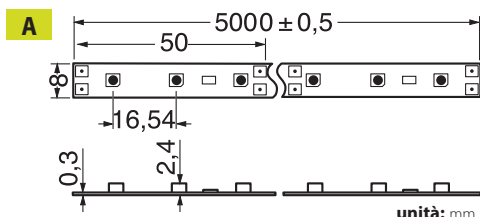

**12V**

**STRISCE A LED 3528 COLORATE - 4,8W/mt.\***

Striscia led flessibile su circuito bianco riflettente con nastro adesivo 3M sul retro per rapido innesto su profili di alluminio o superfici dissipative. Le strisce led della serie BOTTICELLI sono state progettate e realizzate per tutte quelle applicazioni ove si vuole un tocco di colore senza un'eccessiva illuminazione d'insieme. Impiegabile in innumerevoli applicazioni quali illuminazioni decorative, architettrurali o commerciali. Fornita in bobina da 5 mt che contiene 300 led SMD separabili ogni 3 led (5cm).

**IP20**

**OUTDOOR IP65 Resinata**

caratteristiche tecniche:

Articolo	Descrizione	Colore	Grado di protez.	Tens. alim. VCC	Flusso Lum. lm/mt	Dis.	Taglio	Bobina mt.
<b>19/92000-00</b>	Bobina 60 LED/mt. 3528	Rosso	<b>IP20</b>	12	14	<b>A</b>	5 cm	5
<b>19/92005-00</b>	Bobina 60 LED/mt. 3528	Verde	<b>IP20</b>	12	226	<b>A</b>	5 cm	5
<b>19/92010-00</b>	Bobina 60 LED/mt. 3528	Blu	<b>IP20</b>	12	48	<b>A</b>	5 cm	5
<b>19/92015-00</b>	Bobina 60 LED/mt. 3528	Ambra	<b>IP20</b>	12	72	<b>A</b>	5 cm	5
<b>19/94200-00</b>	Bobina 60 LED/mt. 3528	Rosso	<b>IP65</b> outdoor	12	10	<b>B</b>	5 cm	5
<b>19/94205-00</b>	Bobina 60 LED/mt. 3528	Verde	<b>IP65</b> outdoor	12	113	<b>B</b>	5 cm	5
<b>19/94210-00</b>	Bobina 60 LED/mt. 3528	Blu	<b>IP65</b> outdoor	12	32	<b>B</b>	5 cm	5
<b>19/94215-00</b>	Bobina 60 LED/mt. 3528	Ambra	<b>IP65</b> outdoor	12	65	<b>B</b>	5 cm	5