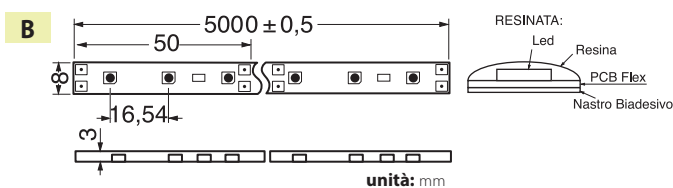

**12V**

**STRISCE A LED 3528 COLORATE - 4,8W/mt.\***

Striscia led flessibile su circuito bianco riflettente con nastro adesivo 3M sul retro per rapido innesto su profili di alluminio o superfici dissipative. Le strisce led della serie BOTTICELLI sono state progettate e realizzate per tutte quelle applicazioni ove si vuole un tocco di colore senza un'eccessiva illuminazione d'insieme. Impiegabile in innumerevoli applicazioni quali illuminazioni decorative, architettrurali o commerciali. Fornita in bobina da 5 mt che contiene 300 led SMD separabili ogni 3 led (5cm).

**IP20**

**OUTDOOR IP65 Resinata**

caratteristiche tecniche:

Articolo	Descrizione	Colore	Grado di protez.	Tens. alim. VCC	Flusso Lum. lm/mt	Dis.	Taglio	Bobina mt.
<b>19/92000-00</b>	Bobina 60 LED/mt. 3528	Rosso	<b>IP20</b>	12	14	<b>A</b>	5 cm	5
<b>19/92005-00</b>	Bobina 60 LED/mt. 3528	Verde	<b>IP20</b>	12	226	<b>A</b>	5 cm	5
<b>19/92010-00</b>	Bobina 60 LED/mt. 3528	Blu	<b>IP20</b>	12	48	<b>A</b>	5 cm	5
<b>19/92015-00</b>	Bobina 60 LED/mt. 3528	Ambra	<b>IP20</b>	12	72	<b>A</b>	5 cm	5
<b>19/94200-00</b>	Bobina 60 LED/mt. 3528	Rosso	<b>IP65</b> outdoor	12	10	<b>B</b>	5 cm	5
<b>19/94205-00</b>	Bobina 60 LED/mt. 3528	Verde	<b>IP65</b> outdoor	12	113	<b>B</b>	5 cm	5
<b>19/94210-00</b>	Bobina 60 LED/mt. 3528	Blu	<b>IP65</b> outdoor	12	32	<b>B</b>	5 cm	5
<b>19/94215-00</b>	Bobina 60 LED/mt. 3528	Ambra	<b>IP65</b> outdoor	12	65	<b>B</b>	5 cm	5