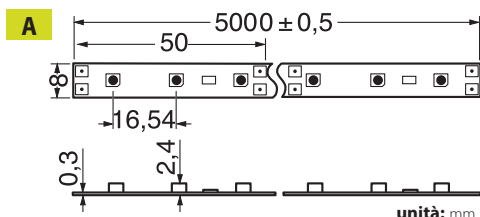

12V

STRISCE A LED 3528 COLORATE - 4,8W/mt.*

Striscia led flessibile su circuito bianco riflettente con nastro adesivo 3M sul retro per rapido innesto su profili di alluminio o superfici dissipative. Le strisce led della serie BOTTICELLI sono state progettate e realizzate per tutte quelle applicazioni ove si vuole un tocco di colore senza un'eccessiva illuminazione d'insieme. Impiegabile in innumerevoli applicazioni quali illuminazioni decorative, architettrurali o commerciali. Fornita in bobina da 5 mt che contiene 300 led SMD separabili ogni 3 led (5cm).

IP20

OUTDOOR IP65 Resinata

caratteristiche tecniche:

Articolo	Descrizione	Colore	Grado di protez.	Tens. alim. VCC	Flusso Lum. lm/mt	Dis.	Taglio	Bobina mt.
19/92000-00	Bobina 60 LED/mt. 3528	Rosso	IP20	12	14	A	5 cm	5
19/92005-00	Bobina 60 LED/mt. 3528	Verde	IP20	12	226	A	5 cm	5
19/92010-00	Bobina 60 LED/mt. 3528	Blu	IP20	12	48	A	5 cm	5
19/92015-00	Bobina 60 LED/mt. 3528	Ambra	IP20	12	72	A	5 cm	5
19/94200-00	Bobina 60 LED/mt. 3528	Rosso	IP65 outdoor	12	10	B	5 cm	5
19/94205-00	Bobina 60 LED/mt. 3528	Verde	IP65 outdoor	12	113	B	5 cm	5
19/94210-00	Bobina 60 LED/mt. 3528	Blu	IP65 outdoor	12	32	B	5 cm	5
19/94215-00	Bobina 60 LED/mt. 3528	Ambra	IP65 outdoor	12	65	B	5 cm	5