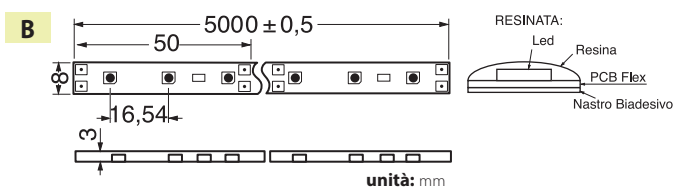

12V

STRISCE A LED 3528 COLORATE - 4,8W/mt.*

Striscia led flessibile su circuito bianco riflettente con nastro adesivo 3M sul retro per rapido innesto su profili di alluminio o superfici dissipative. Le strisce led della serie BOTTICELLI sono state progettate e realizzate per tutte quelle applicazioni ove si vuole un tocco di colore senza un'eccessiva illuminazione d'insieme. Impiegabile in innumerevoli applicazioni quali illuminazioni decorative, architettrurali o commerciali. Fornita in bobina da 5 mt che contiene 300 led SMD separabili ogni 3 led (5cm).

IP20

OUTDOOR IP65 Resinata

caratteristiche tecniche:

Articolo	Descrizione	Colore	Grado di protez.	Tens. alim. VCC	Flusso Lum. lm/mt	Dis.	Taglio	Bobina mt.
19/92000-00	Bobina 60 LED/mt. 3528	Rosso	IP20	12	14	A	5 cm	5
19/92005-00	Bobina 60 LED/mt. 3528	Verde	IP20	12	226	A	5 cm	5
19/92010-00	Bobina 60 LED/mt. 3528	Blu	IP20	12	48	A	5 cm	5
19/92015-00	Bobina 60 LED/mt. 3528	Ambra	IP20	12	72	A	5 cm	5
19/94200-00	Bobina 60 LED/mt. 3528	Rosso	IP65 outdoor	12	10	B	5 cm	5
19/94205-00	Bobina 60 LED/mt. 3528	Verde	IP65 outdoor	12	113	B	5 cm	5
19/94210-00	Bobina 60 LED/mt. 3528	Blu	IP65 outdoor	12	32	B	5 cm	5
19/94215-00	Bobina 60 LED/mt. 3528	Ambra	IP65 outdoor	12	65	B	5 cm	5