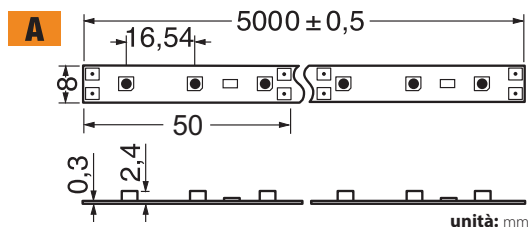

OUTDOOR IP65 Resinata

caratteristiche tecniche:

A richiesta fornibile versione ART. 19/91121-00 con CRI 90.

Lunga Durata

Articolo	Descrizione	Temperatura di colore*1-2	CRI	Grado di protez.	Tens. alim. VCC	Flusso Lum. lm/mt	Dis.	Taglio	Bobina mt.
19/91120-00	Bobina 60 LED/mt. 3528 b. freddo	6000K-6500K	≥80	IP20	12	390	A	5 cm	5
19/91122-00	Bobina 60 LED/mt. 3528 b. naturale	4000K-4250K	≥80	IP20	12	365	A	5 cm	5
19/91121-00	Bobina 60 LED/mt. 3528 b. caldo	2800K-2900K	≥80	IP20	12	330	A	5 cm	5
18/60420-00	Bobina 60 LED/mt. 3528 b. freddo	6000K-6500K	≥80	IP65 indoor	12	390	A	5 cm	5
18/60422-00	Bobina 60 LED/mt. 3528 b. naturale	4000K-4250K	≥80	IP65 indoor	12	365	A	5 cm	5
18/60425-00	Bobina 60 LED/mt. 3528 b. caldo	2800K-2900K	≥80	IP65 indoor	12	330	A	5 cm	5
19/94120-00	Bobina 60 LED/mt. 3528 b. freddo	12000K-15000K	≥80	IP65 outdoor	12	320	B	5 cm	5
19/94122-00	Bobina 60 LED/mt. 3528 b. naturale	4800K-5200K	≥80	IP65 outdoor	12	290	B	5 cm	5
19/94121-00	Bobina 60 LED/mt. 3528 b. caldo	3200K-3500K	≥80	IP65 outdoor	12	260	B	5 cm	5

* Potenza nominale teorica - *1 Tolleranza di +/- 100K

*2 Temperatura di colore del LED è uguale a quella della versione IP20, la differenza cromatica è dovuta alla deriva causata dalla resina siliconica (solo per IP65 outdoor).

ACCESSORI

13/23427-00
LED driver

13/26005-00
LED driver

13/22041-00
Controllo LED

13/22124-00
Controllo LED

NOTA BENE: è necessario per preservare la vita del prodotto accoppiarlo con profili in alluminio, vedere tabella Matrice di Compatibilità a pag.10