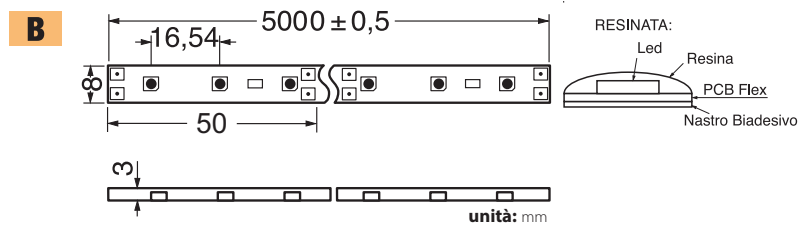

OUTDOOR IP65 Resinata

caratteristiche tecniche:

A richiesta fornibile versione ART. 19/91121-00 con CRI 90.

Lunga Durata

Articolo	Descrizione	Temperatura di colore*1-2	CRI	Grado di protez.	Tens. alim. VCC	Flusso Lum. lm/mt	Dis.	Taglio	Bobina mt.
19/91120-00	Bobina 60 LED/mt. 3528 b. freddo	6000K-6500K	≥80	IP20	12	390	A	5 cm	5
19/91122-00	Bobina 60 LED/mt. 3528 b. naturale	4000K-4250K	≥80	IP20	12	365	A	5 cm	5
19/91121-00	Bobina 60 LED/mt. 3528 b. caldo	2800K-2900K	≥80	IP20	12	330	A	5 cm	5
18/60420-00	Bobina 60 LED/mt. 3528 b. freddo	6000K-6500K	≥80	IP65 indoor	12	390	A	5 cm	5
18/60422-00	Bobina 60 LED/mt. 3528 b. naturale	4000K-4250K	≥80	IP65 indoor	12	365	A	5 cm	5
18/60425-00	Bobina 60 LED/mt. 3528 b. caldo	2800K-2900K	≥80	IP65 indoor	12	330	A	5 cm	5
19/94120-00	Bobina 60 LED/mt. 3528 b. freddo	12000K-15000K	≥80	IP65 outdoor	12	320	B	5 cm	5
19/94122-00	Bobina 60 LED/mt. 3528 b. naturale	4800K-5200K	≥80	IP65 outdoor	12	290	B	5 cm	5
19/94121-00	Bobina 60 LED/mt. 3528 b. caldo	3200K-3500K	≥80	IP65 outdoor	12	260	B	5 cm	5

* Potenza nominale teorica - *1 Tolleranza di +/- 100K

*2 Temperatura di colore del LED è uguale a quella della versione IP20, la differenza cromatica è dovuta alla deriva causata dalla resina siliconica (solo per IP65 outdoor).

ACCESSORI

13/23427-00
LED driver

13/26005-00
LED driver

13/22041-00
Controllo LED

13/22124-00
Controllo LED

NOTA BENE: è necessario per preservare la vita del prodotto accoppiarlo con profili in alluminio, vedere tabella Matrice di Compatibilità a pag.10