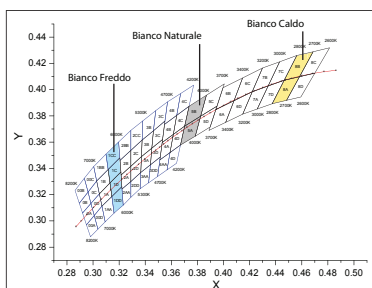

OUTDOOR IP65 Resinata

caratteristiche tecniche:

A richiesta fornibile versione ART. 19/91121-00 con CRI 90.

Lunga Durata

Articolo	Descrizione	Temperatura di colore*1-2	CRI	Grado di protez.	Tens. alim. VCC	Flusso Lum. lm/mt	Dis.	Taglio	Bobina mt.
19/91120-00	Bobina 60 LED/mt. 3528 b. freddo	6000K-6500K	≥80	IP20	12	390	A	5 cm	5
19/91122-00	Bobina 60 LED/mt. 3528 b. naturale	4000K-4250K	≥80	IP20	12	365	A	5 cm	5
19/91121-00	Bobina 60 LED/mt. 3528 b. caldo	2800K-2900K	≥80	IP20	12	330	A	5 cm	5
18/60420-00	Bobina 60 LED/mt. 3528 b. freddo	6000K-6500K	≥80	IP65 indoor	12	390	A	5 cm	5
18/60422-00	Bobina 60 LED/mt. 3528 b. naturale	4000K-4250K	≥80	IP65 indoor	12	365	A	5 cm	5
18/60425-00	Bobina 60 LED/mt. 3528 b. caldo	2800K-2900K	≥80	IP65 indoor	12	330	A	5 cm	5
19/94120-00	Bobina 60 LED/mt. 3528 b. freddo	12000K-15000K	≥80	IP65 outdoor	12	320	B	5 cm	5
19/94122-00	Bobina 60 LED/mt. 3528 b. naturale	4800K-5200K	≥80	IP65 outdoor	12	290	B	5 cm	5
19/94121-00	Bobina 60 LED/mt. 3528 b. caldo	3200K-3500K	≥80	IP65 outdoor	12	260	B	5 cm	5

* Potenza nominale teorica - *1 Tolleranza di +/- 100K

*2 Temperatura di colore del LED è uguale a quella della versione IP20, la differenza cromatica è dovuta alla deriva causata dalla resina siliconica (solo per IP65 outdoor).

ACCESSORI

13/23427-00
LED driver

13/26005-00
LED driver

13/22041-00
Controllo LED

13/22124-00
Controllo LED

NOTA BENE: è necessario per preservare la vita del prodotto accoppiarlo con profili in alluminio, vedere tabella Matrice di Compatibilità a pag.10