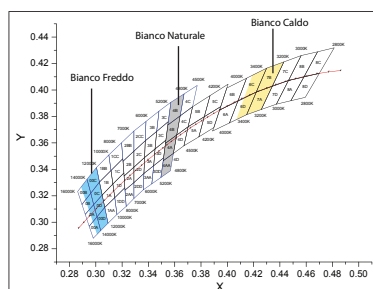

24V STRISCE A LED 5050 PROFESSIONALI - 14,4 W/mt*

Striscia led flessibile su circuito bianco riflettente con nastro adesivo 3M sul retro per rapido innesto su profili di alluminio o superfici dissipative. Le strisce led della serie ANTARES sono state progettate e realizzate per avere un flusso luminoso superiore alla versione standard REGULUS e con una maggiore flessibilità operativa. Impiegabile in innumerevoli applicazioni quali illuminazioni decorative, architetture o commerciali. Fornita in bobina da 5 mt che contiene 300 led SMD separabili ogni 6 led (10 cm).

IP20 e INDOOR IP65

OUTDOOR IP65 Resinata

caratteristiche tecniche:

A richiesta fornibile versione ART. 19/91421-00 con CRI 90.

Articolo	Descrizione	Temperatura di colore*1-2	CRI	Grado di protez.	Tens. alim. VCC	Flusso Lum lm/mt	dis.	Taglio	Bobina mt.
19/91420-00	Bobina 60 LED/mt. 5050 b. freddo	6000K-6500K	≥80	IP20	24	1200	A	10 cm	5
19/91422-00	Bobina 60 LED/mt. 5050 b. naturale	4000K-4250K	≥80	IP20	24	1100	A	10 cm	5
19/91421-00	Bobina 60 LED/mt. 5050 b. caldo	2700K-2800K	≥80	IP20	24	970	A	10 cm	5
18/62420-00	Bobina 60 LED/mt. 5050 b. freddo	6000K-6500K	≥80	IP65 indoor	24	1200	A	10 cm	5
18/62422-00	Bobina 60 LED/mt. 5050 b. naturale	4000K-4250K	≥80	IP65 indoor	24	1100	A	10 cm	5
18/62425-00	Bobina 60 LED/mt. 5050 b. caldo	2700K-2800K	≥80	IP65 indoor	24	970	A	10 cm	5
19/92420-00	Bobina 60 LED/mt. 5050 b. freddo	12000K-15000K	≥80	IP65 outdoor	24	980	B	10 cm	5
19/92423-00	Bobina 60 LED/mt. 5050 b. naturale	4800K-5200K	≥80	IP65 outdoor	24	900	B	10 cm	5
19/92422-00	Bobina 60 LED/mt. 5050 b. caldo	3200K-3500K	≥80	IP65 outdoor	24	800	B	10 cm	5

* Potenza nominale teorica - *1 Tolleranza di +/- 100K

*2 Temperatura di colore del LED è uguale a quella della versione IP20, la differenza cromatica è dovuta alla deriva causata dalla resina siliconica (solo per IP65 outdoor).

ACCESSORI

13/23455-00
LED driver

13/26016-00
LED driver

13/22041-00
Controllo LED

13/22124-00
Controllo LED

NOTA BENE: è necessario per preservare la vita del prodotto accoppiarlo con profili in alluminio, vedere tabella Matrice di Compatibilità a pag.10