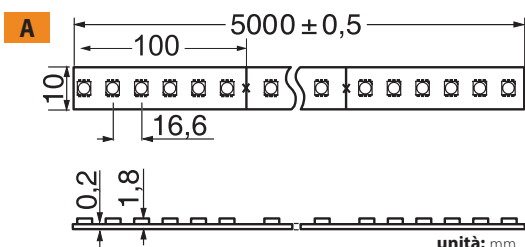

# 24V STRISCE A LED 5050 PROFESSIONALI - 14,4 W/mt\*

Striscia led flessibile su circuito bianco riflettente con nastro adesivo 3M sul retro per rapido innesto su profili di alluminio o superfici dissipative. Le strisce led della serie ANTARES sono state progettate e realizzate per avere un flusso luminoso superiore alla versione standard REGULUS e con una maggiore flessibilità operativa. Impiegabile in innumerevoli applicazioni quali illuminazioni decorative, architetture o commerciali. Fornita in bobina da 5 mt che contiene 300 led SMD separabili ogni 6 led (10 cm).

### caratteristiche tecniche:

A richiesta fornibile versione ART. 19/91421-00 con CRI 90.

Articolo	Descrizione	Temperatura di colore*1-2	CRI	Grado di protez.	Tens. alim. VCC	Flusso Lum lm/mt	dis.	Taglio	Bobina mt.
19/91420-00	Bobina 60 LED/mt. 5050 b. freddo	6000K-6500K	≥80	<b>IP20</b>	24	1200	A	10 cm	5
19/91422-00	Bobina 60 LED/mt. 5050 b. naturale	4000K-4250K	≥80	<b>IP20</b>	24	1100	A	10 cm	5
19/91421-00	Bobina 60 LED/mt. 5050 b. caldo	2700K-2800K	≥80	<b>IP20</b>	24	970	A	10 cm	5
18/62420-00	Bobina 60 LED/mt. 5050 b. freddo	6000K-6500K	≥80	<b>IP65</b> indoor	24	1200	A	10 cm	5
18/62422-00	Bobina 60 LED/mt. 5050 b. naturale	4000K-4250K	≥80	<b>IP65</b> indoor	24	1100	A	10 cm	5
18/62425-00	Bobina 60 LED/mt. 5050 b. caldo	2700K-2800K	≥80	<b>IP65</b> indoor	24	970	A	10 cm	5
19/92420-00	Bobina 60 LED/mt. 5050 b. freddo	12000K-15000K	≥80	<b>IP65</b> outdoor	24	980	B	10 cm	5
19/92423-00	Bobina 60 LED/mt. 5050 b. naturale	4800K-5200K	≥80	<b>IP65</b> outdoor	24	900	B	10 cm	5
19/92422-00	Bobina 60 LED/mt. 5050 b. caldo	3200K-3500K	≥80	<b>IP65</b> outdoor	24	800	B	10 cm	5