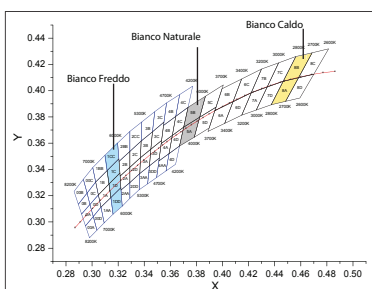

# 24V STRISCE A LED 5050 PROFESSIONALI - 14,4 W/mt\*

Striscia led flessibile su circuito bianco riflettente con nastro adesivo 3M sul retro per rapido innesto su profili di alluminio o superfici dissipative. Le strisce led della serie ANTARES sono state progettate e realizzate per avere un flusso luminoso superiore alla versione standard REGULUS e con una maggiore flessibilità operativa. Impiegabile in innumerevoli applicazioni quali illuminazioni decorative, architetture o commerciali. Fornita in bobina da 5 mt che contiene 300 led SMD separabili ogni 6 led (10 cm).

### caratteristiche tecniche:

A richiesta fornibile versione ART. 19/91421-00 con CRI 90.

Articolo	Descrizione	Temperatura di colore*1-2	CRI	Grado di protez.	Tens. alim. VCC	Flusso Lum lm/mt	dis.	Taglio	Bobina mt.
19/91420-00	Bobina 60 LED/mt. 5050 b. freddo	6000K-6500K	≥80	<b>IP20</b>	24	1200	A	10 cm	5
19/91422-00	Bobina 60 LED/mt. 5050 b. naturale	4000K-4250K	≥80	<b>IP20</b>	24	1100	A	10 cm	5
19/91421-00	Bobina 60 LED/mt. 5050 b. caldo	2700K-2800K	≥80	<b>IP20</b>	24	970	A	10 cm	5
18/62420-00	Bobina 60 LED/mt. 5050 b. freddo	6000K-6500K	≥80	<b>IP65</b> indoor	24	1200	A	10 cm	5
18/62422-00	Bobina 60 LED/mt. 5050 b. naturale	4000K-4250K	≥80	<b>IP65</b> indoor	24	1100	A	10 cm	5
18/62425-00	Bobina 60 LED/mt. 5050 b. caldo	2700K-2800K	≥80	<b>IP65</b> indoor	24	970	A	10 cm	5
19/92420-00	Bobina 60 LED/mt. 5050 b. freddo	12000K-15000K	≥80	<b>IP65</b> outdoor	24	980	B	10 cm	5
19/92423-00	Bobina 60 LED/mt. 5050 b. naturale	4800K-5200K	≥80	<b>IP65</b> outdoor	24	900	B	10 cm	5
19/92422-00	Bobina 60 LED/mt. 5050 b. caldo	3200K-3500K	≥80	<b>IP65</b> outdoor	24	800	B	10 cm	5

\* Potenza nominale teorica - \*1 Tolleranza di +/- 100K

\*2 Temperatura di colore del LED è uguale a quella della versione IP20, la differenza cromatica è dovuta alla deriva causata dalla resina siliconica (solo per IP65 outdoor).