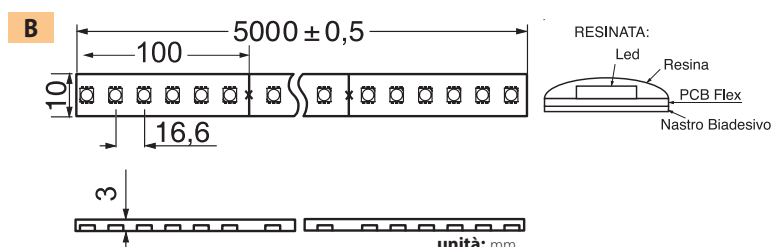

# 24V STRISCE A LED 5050 PROFESSIONALI - 14,4 W/mt\*

Striscia led flessibile su circuito bianco riflettente con nastro adesivo 3M sul retro per rapido innesto su profili di alluminio o superfici dissipative. Le strisce led della serie ANTARES sono state progettate e realizzate per avere un flusso luminoso superiore alla versione standard REGULUS e con una maggiore flessibilità operativa. Impiegabile in innumerevoli applicazioni quali illuminazioni decorative, architetture o commerciali. Fornita in bobina da 5 mt che contiene 300 led SMD separabili ogni 6 led (10 cm).

### caratteristiche tecniche:

A richiesta fornibile versione ART. 19/91421-00 con CRI 90.

Articolo	Descrizione	Temperatura di colore*1-2	CRI	Grado di protez.	Tens. alim. VCC	Flusso Lum lm/mt	dis.	Taglio	Bobina mt.
19/91420-00	Bobina 60 LED/mt. 5050 b. freddo	6000K-6500K	≥80	<b>IP20</b>	24	1200	A	10 cm	5
19/91422-00	Bobina 60 LED/mt. 5050 b. naturale	4000K-4250K	≥80	<b>IP20</b>	24	1100	A	10 cm	5
19/91421-00	Bobina 60 LED/mt. 5050 b. caldo	2700K-2800K	≥80	<b>IP20</b>	24	970	A	10 cm	5
18/62420-00	Bobina 60 LED/mt. 5050 b. freddo	6000K-6500K	≥80	<b>IP65</b> indoor	24	1200	A	10 cm	5
18/62422-00	Bobina 60 LED/mt. 5050 b. naturale	4000K-4250K	≥80	<b>IP65</b> indoor	24	1100	A	10 cm	5
18/62425-00	Bobina 60 LED/mt. 5050 b. caldo	2700K-2800K	≥80	<b>IP65</b> indoor	24	970	A	10 cm	5
19/92420-00	Bobina 60 LED/mt. 5050 b. freddo	12000K-15000K	≥80	<b>IP65</b> outdoor	24	980	B	10 cm	5
19/92423-00	Bobina 60 LED/mt. 5050 b. naturale	4800K-5200K	≥80	<b>IP65</b> outdoor	24	900	B	10 cm	5
19/92422-00	Bobina 60 LED/mt. 5050 b. caldo	3200K-3500K	≥80	<b>IP65</b> outdoor	24	800	B	10 cm	5