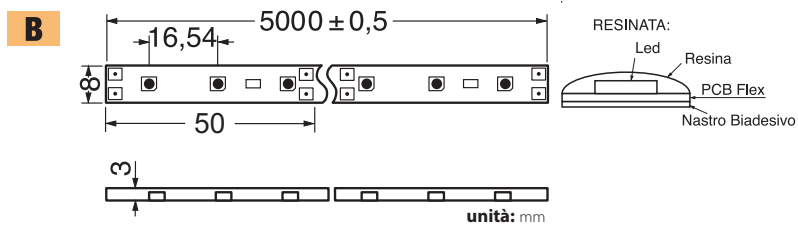

# 12V STRISCE A LED 3528 PROFESSIONALI - 4,8W/mt\*

Striscia led flessibile su circuito bianco riflettente con nastro adesivo 3M sul retro per rapido innesto su profili di alluminio o superfici dissipative. Le strisce led della serie POLARIS sono state progettate e realizzate per avere un flusso luminoso superiore alla versione standard TAURUS e una maggiore flessibilità operativa.

Impiegabile in innumerevoli applicazioni quali illuminazioni decorative, architeturali o commerciali. Fornita in bobina da 5 mt che contiene 300 led SMD separabili ogni 3 led (5cm).

### caratteristiche tecniche:

A richiesta fornibile versione ART. 19/91121-00 con CRI 90.

Lunga Durata

Articolo	Descrizione	Temperatura di colore*1-2	CRI	Grado di protez.	Tens. alim. VCC	Flusso Lum. lm/mt	Dis.	Taglio	Bobina mt.
19/91120-00	Bobina 60 LED/mt. 3528 b. freddo	6000K-6500K	≥80	<b>IP20</b>	12	390	<b>A</b>	5 cm	5
19/91122-00	Bobina 60 LED/mt. 3528 b. naturale	4000K-4250K	≥80	<b>IP20</b>	12	365	<b>A</b>	5 cm	5
19/91121-00	Bobina 60 LED/mt. 3528 b. caldo	2800K-2900K	≥80	<b>IP20</b>	12	330	<b>A</b>	5 cm	5
18/60420-00	Bobina 60 LED/mt. 3528 b. freddo	6000K-6500K	≥80	<b>IP65</b> indoor	12	390	<b>A</b>	5 cm	5
18/60422-00	Bobina 60 LED/mt. 3528 b. naturale	4000K-4250K	≥80	<b>IP65</b> indoor	12	365	<b>A</b>	5 cm	5
18/60425-00	Bobina 60 LED/mt. 3528 b. caldo	2800K-2900K	≥80	<b>IP65</b> indoor	12	330	<b>A</b>	5 cm	5
19/94120-00	Bobina 60 LED/mt. 3528 b. freddo	12000K-15000K	≥80	<b>IP65</b> outdoor	12	320	<b>B</b>	5 cm	5
19/94122-00	Bobina 60 LED/mt. 3528 b. naturale	4800K-5200K	≥80	<b>IP65</b> outdoor	12	290	<b>B</b>	5 cm	5
19/94121-00	Bobina 60 LED/mt. 3528 b. caldo	3200K-3500K	≥80	<b>IP65</b> outdoor	12	260	<b>B</b>	5 cm	5