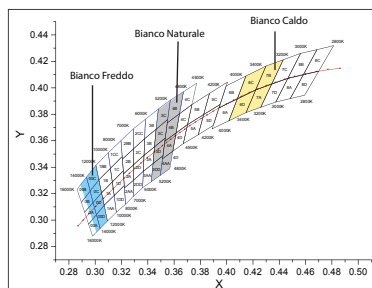

OUTDOOR IP65 Resinata

caratteristiche tecniche:

A richiesta fornibile versione ART. 19/91121-00 con CRI 90.

Lunga Durata

Articolo	Descrizione	Temperatura di colore*1-2	CRI	Grado di protez.	Tens. alim. VCC	Flusso Lum. lm/mt	Dis.	Taglio	Bobina mt.
19/91120-00	Bobina 60 LED/mt. 3528 b. freddo	6000K-6500K	≥80	IP20	12	390	A	5 cm	5
19/91122-00	Bobina 60 LED/mt. 3528 b. naturale	4000K-4250K	≥80	IP20	12	365	A	5 cm	5
19/91121-00	Bobina 60 LED/mt. 3528 b. caldo	2800K-2900K	≥80	IP20	12	330	A	5 cm	5
18/60420-00	Bobina 60 LED/mt. 3528 b. freddo	6000K-6500K	≥80	IP65 indoor	12	390	A	5 cm	5
18/60422-00	Bobina 60 LED/mt. 3528 b. naturale	4000K-4250K	≥80	IP65 indoor	12	365	A	5 cm	5
18/60425-00	Bobina 60 LED/mt. 3528 b. caldo	2800K-2900K	≥80	IP65 indoor	12	330	A	5 cm	5
19/94120-00	Bobina 60 LED/mt. 3528 b. freddo	12000K-15000K	≥80	IP65 outdoor	12	320	B	5 cm	5
19/94122-00	Bobina 60 LED/mt. 3528 b. naturale	4800K-5200K	≥80	IP65 outdoor	12	290	B	5 cm	5
19/94121-00	Bobina 60 LED/mt. 3528 b. caldo	3200K-3500K	≥80	IP65 outdoor	12	260	B	5 cm	5

* Potenza nominale teorica - *1 Tolleranza di +/- 100K

*2 Temperatura di colore del LED è uguale a quella della versione IP20, la differenza cromatica è dovuta alla deriva causata dalla resina siliconica (solo per IP65 outdoor).

ACCESSORI

13/23427-00
LED driver

13/26005-00
LED driver

13/22041-00
Controllo LED

13/22124-00
Controllo LED

NOTA BENE: è necessario per preservare la vita del prodotto accoppiarlo con profili in alluminio, vedere tabella Matrice di Compatibilità a pag.10