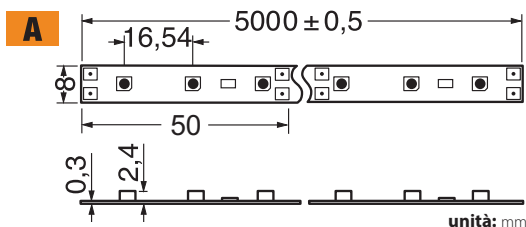

OUTDOOR IP65 Resinata

caratteristiche tecniche:

A richiesta fornibile versione ART. 19/91121-00 con CRI 90.

Lunga Durata

Articolo	Descrizione	Temperatura di colore*1-2	CRI	Grado di protez.	Tens. alim. VCC	Flusso Lum. lm/mt	Dis.	Taglio	Bobina mt.
19/91120-00	Bobina 60 LED/mt. 3528 b. freddo	6000K-6500K	≥80	IP20	12	390	A	5 cm	5
19/91122-00	Bobina 60 LED/mt. 3528 b. naturale	4000K-4250K	≥80	IP20	12	365	A	5 cm	5
19/91121-00	Bobina 60 LED/mt. 3528 b. caldo	2800K-2900K	≥80	IP20	12	330	A	5 cm	5
18/60420-00	Bobina 60 LED/mt. 3528 b. freddo	6000K-6500K	≥80	IP65 indoor	12	390	A	5 cm	5
18/60422-00	Bobina 60 LED/mt. 3528 b. naturale	4000K-4250K	≥80	IP65 indoor	12	365	A	5 cm	5
18/60425-00	Bobina 60 LED/mt. 3528 b. caldo	2800K-2900K	≥80	IP65 indoor	12	330	A	5 cm	5
19/94120-00	Bobina 60 LED/mt. 3528 b. freddo	12000K-15000K	≥80	IP65 outdoor	12	320	B	5 cm	5
19/94122-00	Bobina 60 LED/mt. 3528 b. naturale	4800K-5200K	≥80	IP65 outdoor	12	290	B	5 cm	5
19/94121-00	Bobina 60 LED/mt. 3528 b. caldo	3200K-3500K	≥80	IP65 outdoor	12	260	B	5 cm	5

* Potenza nominale teorica - *1 Tolleranza di +/- 100K

*2 Temperatura di colore del LED è uguale a quella della versione IP20, la differenza cromatica è dovuta alla deriva causata dalla resina siliconica (solo per IP65 outdoor).

ACCESSORI

13/23427-00
LED driver

13/26005-00
LED driver

13/22041-00
Controllo LED

13/22124-00
Controllo LED

NOTA BENE: è necessario per preservare la vita del prodotto accoppiarlo con profili in alluminio, vedere tabella Matrice di Compatibilità a pag.10