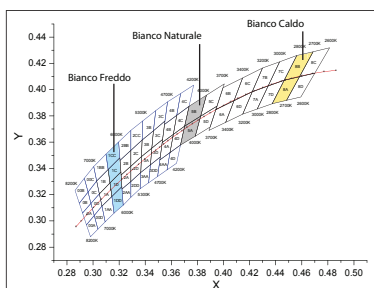

OUTDOOR IP65 Resinata

caratteristiche tecniche:

A richiesta fornibile versione ART. 19/91121-00 con CRI 90.

Lunga Durata

Articolo	Descrizione	Temperatura di colore*1-2	CRI	Grado di protez.	Tens. alim. VCC	Flusso Lum. lm/mt	Dis.	Taglio	Bobina mt.
19/91120-00	Bobina 60 LED/mt. 3528 b. freddo	6000K-6500K	≥80	IP20	12	390	A	5 cm	5
19/91122-00	Bobina 60 LED/mt. 3528 b. naturale	4000K-4250K	≥80	IP20	12	365	A	5 cm	5
19/91121-00	Bobina 60 LED/mt. 3528 b. caldo	2800K-2900K	≥80	IP20	12	330	A	5 cm	5
18/60420-00	Bobina 60 LED/mt. 3528 b. freddo	6000K-6500K	≥80	IP65 indoor	12	390	A	5 cm	5
18/60422-00	Bobina 60 LED/mt. 3528 b. naturale	4000K-4250K	≥80	IP65 indoor	12	365	A	5 cm	5
18/60425-00	Bobina 60 LED/mt. 3528 b. caldo	2800K-2900K	≥80	IP65 indoor	12	330	A	5 cm	5
19/94120-00	Bobina 60 LED/mt. 3528 b. freddo	12000K-15000K	≥80	IP65 outdoor	12	320	B	5 cm	5
19/94122-00	Bobina 60 LED/mt. 3528 b. naturale	4800K-5200K	≥80	IP65 outdoor	12	290	B	5 cm	5
19/94121-00	Bobina 60 LED/mt. 3528 b. caldo	3200K-3500K	≥80	IP65 outdoor	12	260	B	5 cm	5

* Potenza nominale teorica - *1 Tolleranza di +/- 100K

*2 Temperatura di colore del LED è uguale a quella della versione IP20, la differenza cromatica è dovuta alla deriva causata dalla resina siliconica (solo per IP65 outdoor).

ACCESSORI

13/23427-00
LED driver

13/26005-00
LED driver

13/22041-00
Controllo LED

13/22124-00
Controllo LED

NOTA BENE: è necessario per preservare la vita del prodotto accoppiarlo con profili in alluminio, vedere tabella Matrice di Compatibilità a pag.10