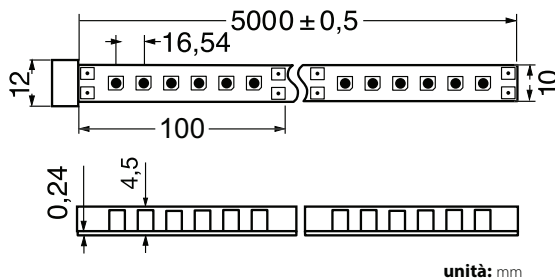

24V

STRISCE A LED 2835 PROFESSIONALI - 5W/mt.*

Striscia led flessibile su circuito bianco riflettente con nastro adesivo 3M sul retro per rapido innesto su profili di alluminio o superfici dissipative. Le strisce led della serie GEMMA sono state progettate e realizzate per avere un flusso luminoso superiore alla versione standard POLARIS e TAURUS e una maggiore flessibilità operativa. Impiegabile in innumerevoli applicazioni quali illuminazioni decorative, architettonali o commerciali. Fornita in bobina da 5 mt che contiene 300 led SMD separabili ogni 6 led (10 cm).

ENERGY LABEL

IP65 inguainata da esterno

caratteristiche tecniche:

Articolo	Descrizione	Temperatura di colore*1	CRI	Grado di protez.	Tens. Alim. VCC	Flusso Lum. lm/mt.	Taglio	Bobina mt.
18/60930-00	Bobina 60 LED/mt. 2835 b. freddo	6500K*	≥80	IP65	24	500	10 cm	5
18/60932-00	Bobina 60 LED/mt. 2835 b. naturale	4200K*	≥80	IP65	24	480	10 cm	5
18/60935-00	Bobina 60 LED/mt. 2835 b. caldo	2800K*	≥80	IP65	24	450	10 cm	5