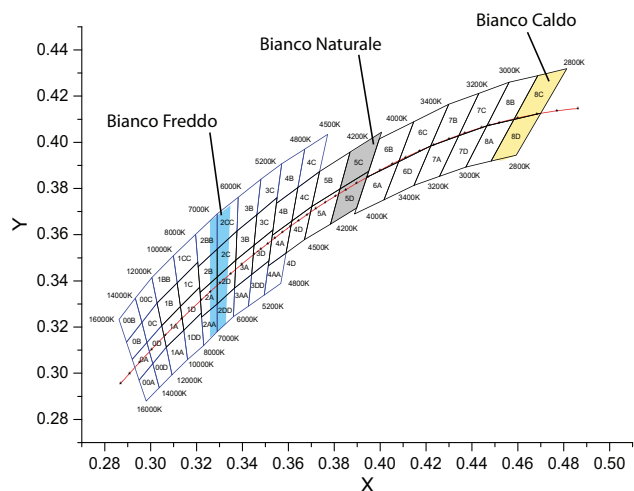

24V

STRISCE A LED 2835 PROFESSIONALI - 5W/mt.*

Striscia led flessibile su circuito bianco riflettente con nastro adesivo 3M sul retro per rapido innesto su profili di alluminio o superfici dissipative. Le strisce led della serie GEMMA sono state progettate e realizzate per avere un flusso luminoso superiore alla versione standard POLARIS e TAURUS e una maggiore flessibilità operativa. Impiegabile in innumerevoli applicazioni quali illuminazioni decorative, architettonali o commerciali. Fornita in bobina da 5 mt che contiene 300 led SMD separabili ogni 6 led (10 cm).

ENERGY LABEL

IP65 inguainata da esterno

caratteristiche tecniche:

Articolo	Descrizione	Temperatura di colore*1	CRI	Grado di protez.	Tens. Alim. VCC	Flusso Lum. lm/mt.	Taglio	Bobina mt.
18/60930-00	Bobina 60 LED/mt. 2835 b. freddo	6500K*	≥80	IP65	24	500	10 cm	5
18/60932-00	Bobina 60 LED/mt. 2835 b. naturale	4200K*	≥80	IP65	24	480	10 cm	5
18/60935-00	Bobina 60 LED/mt. 2835 b. caldo	2800K*	≥80	IP65	24	450	10 cm	5