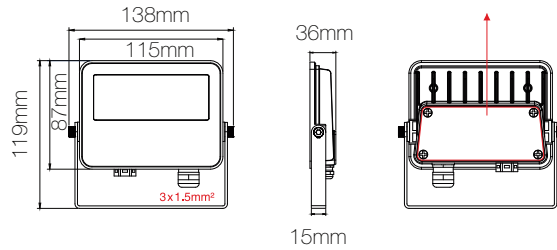

# Sky 10w

NEW

CON VALVULA DE RESPIRACION  
WITH RESPIRATOR VALVE

CCT SWITCH

CONEXION ESTANCA  
CONNECTION BOXPROOF

CODE	COLOR	CCT SWITCH			LUMENS	POWER	VOLTAGE	ANGLE	PF	A	Hz
4679	○ WHITE	3.000 K	4.000 K	5.000 K	1.200	10W	180-260V	120°	> 0,9	0,045	50/60
4680	● BLACK	3.000 K	4.000 K	5.000 K	1.200	10W	180-260V	120°	> 0,9	0,045	50/60
4681	● GREY	3.000 K	4.000 K	5.000 K	1.200	10W	180-260V	120°	> 0,9	0,045	50/60