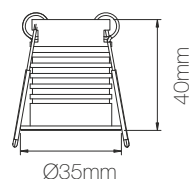

# pulsar r 3,5w

CODE	COLOR	CCT	LUMENS	CD	POWER	VOLTAGE	ANGLE	PF	A	Hz
4297	○ WHITE	2.700 K	170	590	3,5W	220-240V	30°	> 0,5	0,03	50/60
4298	○ WHITE	3.000 K	180	605	3,5W	220-240V	30°	> 0,5	0,03	50/60
4299	○ WHITE	4.000 K	200	641	3,5W	220-240V	30°	> 0,5	0,03	50/60
4300	● BLACK	2.700 K	170	590	3,5W	220-240V	30°	> 0,5	0,03	50/60
4301	● BLACK	3.000 K	180	605	3,5W	220-240V	30°	> 0,5	0,03	50/60
4302	● BLACK	4.000 K	200	641	3,5W	220-240V	30°	> 0,5	0,03	50/60