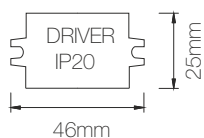

# pulsar r 3,5w

CODE	COLOR	CCT	LUMENS	CD	POWER	VOLTAGE	ANGLE	PF	A	Hz
4297	○ WHITE	2.700 K	170	590	3,5W	220-240V	30°	> 0,5	0,03	50/60
4298	○ WHITE	3.000 K	180	605	3,5W	220-240V	30°	> 0,5	0,03	50/60
4299	○ WHITE	4.000 K	200	641	3,5W	220-240V	30°	> 0,5	0,03	50/60
4300	● BLACK	2.700 K	170	590	3,5W	220-240V	30°	> 0,5	0,03	50/60
4301	● BLACK	3.000 K	180	605	3,5W	220-240V	30°	> 0,5	0,03	50/60
4302	● BLACK	4.000 K	200	641	3,5W	220-240V	30°	> 0,5	0,03	50/60