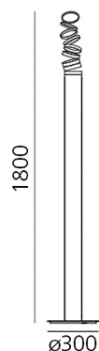

SCHEMA PRODOTTO

Decomposé Light Terra - Rosso

DESIGN BY:

Atelier Oï

MATERIALI:

Alluminio

DESCRIZIONE:

"La proiezione della luce è scomposta su ogni anello, i suoi raggi prendono vita in un balletto scenico, fatto di ombre circolanti intorno al suo cuore centrale." Atelier Oï

VERSIONE

LED

Rosso

CODICE PRODOTTO

DOI4600D16

Emissione

SCHEMA TECNICA

CARATTERISTICHE

Nome del prodotto:	Decomposé Light Terra - Rosso
Codice articolo:	DOI4600D16
Colore:	Rosso
Materiale:	Alluminio
Serie:	Design
Ambiente di utilizzo:	Interni

DIMENSIONI

Altezza:	cm 180
Diametro base:	cm 30

LAMPADINE INCLUSE

Categoria:	LED
Numero:	1
Watt:	45W
Temperatura Colore (K):	3000K
Classe:	A

LUMINAIR

Watt:	45W
Flusso Luminoso (lm):	3564lm
CCT:	3000K
CRI:	90

MISURE

COLORE