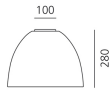

LED Sospensione

© CE V PG 650°C° IP20/40

W	Dimensioni	Flusso Luminoso (lm)	CCT	Color	Code	Nome del prodotto
30W	H 28.5 cm	1396lm	2700K	<input type="radio"/>	A246400	Nur Gloss mini Led Bianco
				<input checked="" type="radio"/>	A246410	Nur Gloss mini Halo Nero

LED Soffitto

© CE V PG 650°C° IP40

W	Dimensioni	Flusso Luminoso (lm)	CCT	Color	Code	Nome del prodotto
30W	H 28 cm	1396lm	2700K	○	A246600	Nur Gloss mini soffitto Led Bianco
				●	A246610	Nur Gloss mini soffitto Led Nero