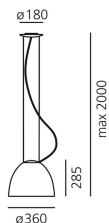

SCHEMA PRODOTTO

Nur mini

Corpo lampada in alluminio; diffusore in policarbonato.

Alluminio
Anodizzato

Grigio
Antracite

LED Sospensione

650°C° IP20

W	Dimensioni	Flusso Luminoso (lm)	CCT	Color	Code	Nome del prodotto
30W	H 28.5 cm	1396lm	2700K	<input type="radio"/>	A246310	Nur mini LED - Alluminio anodizzato
				<input type="radio"/>	A246300	Nur mini LED - Grigio antracite

LED Soffitto

650°C° IP20

W	Dimensioni	Flusso Luminoso (lm)	CCT	Color	Code	Nome del prodotto
30W	H 28 cm	1396lm	2700K	●	A246510	Nur mini Led - Alluminio Anodizzato
				●	A246500	Nur mini Led - Grigio antracite