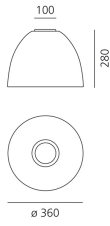

SCHEMA PRODOTTO

Nur mini

Corpo lampada in alluminio; diffusore in policarbonato.

Alluminio
Anodizzato

Grigio
Antracite

LED Sospensione

650°C° IP20

W	Dimensioni	Flusso Luminoso (lm)	CCT	Color	Code	Nome del prodotto
30W	H 28.5 cm	1396lm	2700K	<input type="radio"/>	A246310	Nur mini LED - Alluminio anodizzato
				<input type="radio"/>	A246300	Nur mini LED - Grigio antracite

LED Soffitto

650°C° IP20

W	Dimensioni	Flusso Luminoso (lm)	CCT	Color	Code	Nome del prodotto
30W	H 28 cm	1396lm	2700K	●	A246510	Nur mini Led - Alluminio Anodizzato
				●	A246500	Nur mini Led - Grigio antracite