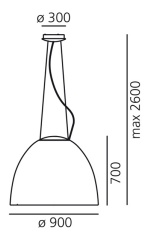

## SCHEMA PRODOTTO

### Nur 1618

Corpo lampada in alluminio verniciato grigio antracite, calotta superiore in vetro borosilicato sabbato.

Alluminio  
Anodizzato

Grigio  
Antracite

LED Sospensione

650°C IP20

W	Dimensioni	Flusso Luminoso (lm)	CCT	Color	Code	Nome del prodotto
95W	H 70 cm	3620lm	3000K	●	A243210	Nur 1618 Led Alluminio anodizzato
				●	A243200	Nur 1618 Led Grigio antracite