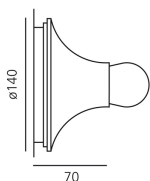

Teti

Lampada da parete/soffitto in resina termoplastica.

Arancione Trasparente

Bianco
Lucido

Grigio Antracite
Trasparente

Trasparente

LED Parete/Soffitto

N/D° IP20

W	Dimensioni	Flusso Luminoso (lm)	Color	Code	Nome del prodotto
28W	14 cm	345lm		A048110	Teti Arancione
				A048120	Teti Bianco
				A048150	Teti Grigio antracite
				A048100	Teti Trasparente

› Vico Magistretti