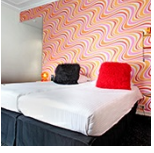

Progetti

› Vintage Hotel