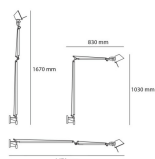

### Tolomeo Braccio

Struttura a bracci mobili in alluminio lucidato; diffusore in alluminio anodizzato opaco o alluminio brillantato; snodi e supporto parete in alluminio brillantato. Sistema di equilibratura a molle.

Alluminio

LED Qa60 Undimmable

W	Dimensioni	Flusso Luminoso (lm)	Color	Code	Nome del prodotto
77W	H 103 cm	1180lm	●	A029050	Tolomeo braccio - Halo Alluminio

LED Dimmable

W	Dimensioni	Flusso Luminoso (lm)	Color	Code	Nome del prodotto
10W	H 103 cm	410lm	●	A046050	Tolomeo braccio - Led Alluminio - con interruttore dimmerabile
			●	A046150	Tolomeo braccio - Led Alluminio