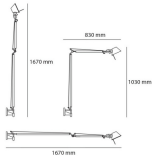

### Tolomeo Braccio

Struttura a bracci mobili in alluminio lucidato; diffusore in alluminio anodizzato opaco o alluminio brillantato; snodi e supporto parete in alluminio brillantato. Sistema di equilibratura a molle.

Alluminio

LED Qa60 Undimmable

W	Dimensioni	Flusso Luminoso (lm)	Color	Code	Nome del prodotto
77W	H 103 cm	1180lm	●	A029050	Tolomeo braccio - Halo Alluminio

LED Dimmable

W	Dimensioni	Flusso Luminoso (lm)	Color	Code	Nome del prodotto
10W	H 103 cm	410lm	●	A046050	Tolomeo braccio - Led Alluminio - con interruttore dimmerabile
			●	A046150	Tolomeo braccio - Led Alluminio