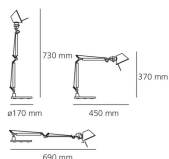

W	Dimensioni	Flusso Luminoso (lm)	Color	Code	Nome del prodotto
46 W	H 37 cm		●	A010900	Tolomeo micro tavolo - Halo Alluminio
			●	A010960	Tolomeo micro tavolo - Halo Arancio anodizzato
			●	A010950	Tolomeo micro tavolo - solo corpo - Halo Blu anodizzato
			●	A010990	Tolomeo micro tavolo - solo corpo - Halo Bronzo anodizzato
			●	A010940	Tolomeo micro tavolo - solo corpo - Halo Giallo anodizzato
			●	A010920	Tolomeo micro tavolo - solo corpo - Halo Grigio anodizzato
			●	A010930	Tolomeo micro tavolo - solo corpo - Halo Nero
			●	A010910	Tolomeo micro tavolo - solo corpo - Halo Rosso anodizzato
			●	A011970	Tolomeo micro tavolo - solo corpo - Halo Turchese anodizzato
			●	A011980	Tolomeo micro tavolo - solo corpo - Halo Verde anodizzato

LED Con base dimmerabile

 N/D° IP20

W	Dimensioni	Flusso Luminoso (lm)	Color	Code	Nome del prodotto
8W	H 37 cm	350lm		A011900	Tolomeo micro tavolo - Led Alluminio

Undimmable con base

 N/D° IP20

W	Dimensioni	Flusso Luminoso (lm)	Color	Code	Nome del prodotto
46 W	H 37 cm			A011800	Tolomeo micro tavolo - Halo Alluminio
				A001300	Tolomeo micro tavolo - Halo Alluminio brillante
				A011860	Tolomeo micro tavolo - Halo Arancio anodizzato
				A011850	Tolomeo micro tavolo - Halo Blu anodizzato
				A011890	Tolomeo micro tavolo - Halo Bronzo anodizzato
				A011840	Tolomeo micro tavolo - Halo Giallo anodizzato
				A011820	Tolomeo micro tavolo - Halo Grigio anodizzato
				A011830	Tolomeo micro tavolo - Halo Nero
				A011810	Tolomeo micro tavolo - Halo Rosso anodizzato
				A011870	Tolomeo micro tavolo - Halo Turchese anodizzato
				A011880	Tolomeo micro tavolo - Halo Verde anodizzato

LED Dimmable solo corpo

 N/D° IP20

W	Dimensioni	Flusso Luminoso (lm)	Color	Code	Nome del prodotto
8W	H 37 cm	350lm		A010300	Tolomeo micro tavolo - LED Alluminio

Accessori

TOLOMEO MORSETTO

Code
A004100

TOLOMEO SUPP.TAVOLO FISSO A004200