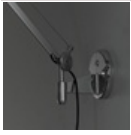

### Tolomeo Parete micro

Struttura a bracci mobili in alluminio lucidato; diffusore in alluminio anodizzato opaco; snodi e supporto parete in alluminio brillantato. Sistema di equilibratura a molle. Codice riferito solo al corpo lampda.

Alluminio

LED Dimmable

N/D° IPIP 20

W	Dimensioni	Flusso Luminoso (lm)	Color	Code	Nome del prodotto
8W	H 41 cm	350lm		A010300	Tolomeo micro parete - Led Alluminio

Accessori

Code

TOLOMEO SUPPORTO PARETE  
NEW