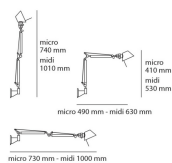

### Tolomeo Parete micro

Struttura a bracci mobili in alluminio lucidato; diffusore in alluminio anodizzato opaco; snodi e supporto parete in alluminio brillantato. Sistema di equilibratura a molle. Codice riferito solo al corpo lampda.

Alluminio

LED Dimmable

N/D° IPIP 20

W	Dimensioni	Flusso Luminoso (lm)	Color	Code	Nome del prodotto
8W	H 41 cm	350lm		A010300	Tolomeo micro parete - Led Alluminio

Accessori

Code

TOLOMEO SUPPORTO PARETE  
NEW