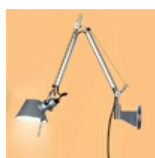

### Tolomeo Parete micro

Struttura a bracci mobili in alluminio lucidato; diffusore in alluminio anodizzato opaco; snodi e supporto parete in alluminio brillantato. Sistema di equilibratura a molle. Codice riferito solo al corpo lampda.

Alluminio

LED Dimmable

N/D° IPIP 20

W	Dimensioni	Flusso Luminoso (lm)	Color	Code	Nome del prodotto
8W	H 41 cm	350lm		A010300	Tolomeo micro parete - Led Alluminio

Accessori

Code

TOLOMEO SUPPORTO PARETE  
NEW