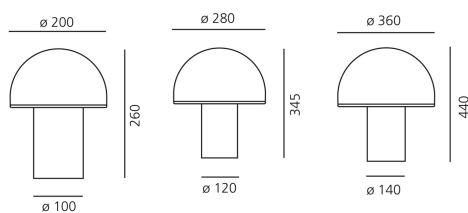

Onfale

Corpo e diffusore in vetro soffiato opalino; bordo del diffusore in cristallo trasparente riportato a caldo.

Bianco

HALO D45 Qt26 A60 Tavolo

N.A.° IP20

W	Dimensioni	Flusso Luminoso (lm)	Color	Code	Nome del prodotto
46+18W	H 26 cm	630lm	○	A006400	Onfale piccolo
	H 28 cm	630+170lm	○	A006500	Onfale medio
77+18W	H 44 cm	1180+170lm	○	A006300	Onfale grande