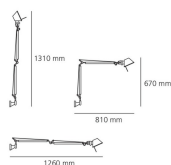

Tolomeo Parete

Struttura a bracci mobili in alluminio lucidato; diffusore in alluminio anodizzato opaco o alluminio brillantato; snodi e supporto parete in alluminio brillantato. Sistema di equilibratura a molle. Codice riferito solo al corpo lampada.

Alluminio Bianco Nero

● ○ ●

LED Qa60 Solo corpo non dimmerabile

CC ENEC PC III N/D° IPIP 20

W	Dimensioni	Flusso Luminoso (lm)	Color	Code	Nome del prodotto
77W	H 67 cm		●	A001000	Tolomeo parete - Halo Alluminio
			○	A004420	Tolomeo parete - Halo Bianco
			●	A004430	Tolomeo parete - Halo Nero

LED Dimmable

CC ENEC PC III N/D° IPIP 20

W	Dimensioni	Flusso Luminoso (lm)	Color	Code	Nome del prodotto
10W	H 67 cm	410lm	●	A004800	Tolomeo parete - Led Alluminio

Accessori

TOLOMEO SUPPORTO PARETE
NEW

Code
A025150