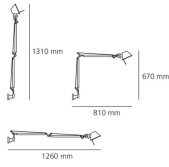

Tolomeo Parete

Struttura a bracci mobili in alluminio lucidato; diffusore in alluminio anodizzato opaco o alluminio brillantato; snodi e supporto parete in alluminio brillantato. Sistema di equilibratura a molle. Codice riferito solo al corpo lampada.

Alluminio Bianco Nero

● ○ ●

LED Qa60 Solo corpo non dimmerabile

CC ENEC PC III N/D° IPIP 20

W	Dimensioni	Flusso Luminoso (lm)	Color	Code	Nome del prodotto
77W	H 67 cm		●	A001000	Tolomeo parete - Halo Alluminio
			○	A004420	Tolomeo parete - Halo Bianco
			●	A004430	Tolomeo parete - Halo Nero

LED Dimmable

CC ENEC PC III N/D° IPIP 20

W	Dimensioni	Flusso Luminoso (lm)	Color	Code	Nome del prodotto
10W	H 67 cm	410lm	●	A004800	Tolomeo parete - Led Alluminio

Accessori

TOLOMEO SUPPORTO PARETE
NEW

Code
A025150