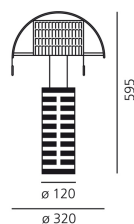

SCHEMA PRODOTTO

Shogun

Stelo in metallo verniciato; diffusori orientabili in lamiera d'acciaio forata verniciata.

Nero /
Bianco
●

HALO Qt32 Tavolo

△ PS □ IP20

W	Dimensioni	Flusso Luminoso (lm)	Color	Code	Nome del prodotto
150W	H 59.5 cm	2870lm	●	A000300	Shogun tavolo