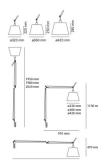

Tolomeo Tavolo Mega

Materiali: struttura a bracci mobili in alluminio lucidato; diffusore in carta pergamena, in raso di seta o in tessuto nero supportato da materiale plastico; snodi e morsetto in alluminio brillantato. Funzionalità: diffusore disponibile in tre dimensioni, orientabile in tutte le direzioni. Sistema di equilibratura a molle. Codice riferito solo al corpo lampada.

Alluminio ● Black ● Nero ●

Undimmable on/off

☐ N/D° IP20

W	Dimensioni	Flusso Luminoso (lm)	Color	Code	Nome del prodotto
150W	H 200 cm	2900lm	●	0564010A	Tolomeo Mega Tavolo - Halo - Alluminio - con interruttore on-off
			●	0564030A	Tolomeo Mega Tavolo - Halo - Black - con interruttore on-off

LED Qr32 Dimmable

☐ N/D° IP20

W	Dimensioni	Flusso Luminoso (lm)	Color	Code	Nome del prodotto
31W	H 200 cm	1500lm	●	0761010A	Tolomeo Mega Tavolo LED - Alluminio - dimmerabile
		1800lm	●	0762010A	Tolomeo Mega Tavolo LED - Alluminio - con dimmer
			●	0762030A	Tolomeo Mega Tavolo LED - Nero - con dimmer
			●	0761030A	Tolomeo Mega Tavolo LED - Nero - dimmerabile
150W	H 200 cm	2900lm	●	0778030A	Tolomeo Mega Tavolo - Halo - Nero - con dimmer
		290lm	●	0778010A	Tolomeo Mega Tavolo - Halo - Alluminio - con dimmer