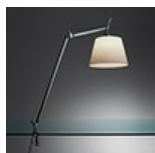

Tolomeo Tavolo Mega

Materiali: struttura a bracci mobili in alluminio lucidato; diffusore in carta pergamena, in raso di seta o in tessuto nero supportato da materiale plastico; snodi e morsetto in alluminio brillantato. Funzionalità: diffusore disponibile in tre dimensioni, orientabile in tutte le direzioni. Sistema di equilibratura a molle. Codice riferito solo al corpo lampada.

Alluminio ● Black ● Nero ●

Undimmable on/off

☐ N/D° IP20

W	Dimensioni	Flusso Luminoso (lm)	Color	Code	Nome del prodotto
150W	H 200 cm	2900lm	●	0564010A	Tolomeo Mega Tavolo - Halo - Alluminio - con interruttore on-off
			●	0564030A	Tolomeo Mega Tavolo - Halo - Black - con interruttore on-off

LED Qr32 Dimmable

☐ N/D° IP20

W	Dimensioni	Flusso Luminoso (lm)	Color	Code	Nome del prodotto
31W	H 200 cm	1500lm	●	0761010A	Tolomeo Mega Tavolo LED - Alluminio - dimmerabile
		1800lm	●	0762010A	Tolomeo Mega Tavolo LED - Alluminio - con dimmer
			●	0762030A	Tolomeo Mega Tavolo LED - Nero - con dimmer
			●	0761030A	Tolomeo Mega Tavolo LED - Nero - dimmerabile
150W	H 200 cm	2900lm	●	0778030A	Tolomeo Mega Tavolo - Halo - Nero - con dimmer
		290lm	●	0778010A	Tolomeo Mega Tavolo - Halo - Alluminio - con dimmer