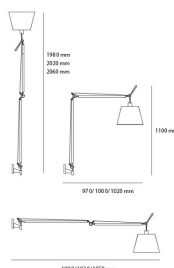

IP 20

Dimmable

SCHEMA TECNICA**CARATTERISTICHE**

Nome del prodotto: Tolomeo Mega parete LED
- con dimmer - Nero
Codice articolo: 0762030A
Colore: Nero
Materiale: Alluminio, tessuto, materiale
plastico
Serie: Design

OTTICHE

Emissione: Orientabile

DIMENSIONI

Lunghezza: cm 97
Altezza: cm 110
Estensione massima in
altezza: cm 198
Estensione massima in
larghezza: cm 180

LAMPADINE INCLUSE

Categoria: LED
Watt: 31 W
Wattage (Singolo): 31 W
Flusso Luminoso (lm): 1500lm
Tipologia: 1
Temperatura Colore (K): 3000K
Classe: A

LUMINAIR

Watt: 31W
Tensione di alimentazione: 220V-240V

MISURE**COLORE****ACCESSORI**

TOLOMEO MEGA
DIFF.TESSUTO NRO D.320
0772010A

TOLOMEO MEGA ATTACCO
PARETE NEW 0563050A

TOLOMEO MEGA
DIFF.PERG.320 0780010A