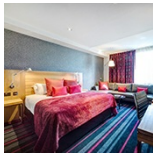

Progetti

› Apex Edinburgh
City Hotel