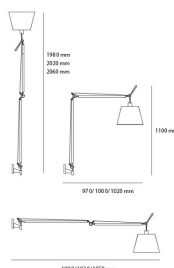

SCHEMA PRODOTTO

Tolomeo Mega parete LED - con dimmer - Nero

DESIGN BY:

Michele De Lucchi , Giancarlo Fassina
2003

MATERIALI:

Alluminio, tessuto, materiale plastico

DESCRIZIONE:

Struttura a bracci mobili in alluminio lucidato; diffusore in tessuto nero supportato da materiale plastico; supporto parete in alluminio brillantato. Diffusore orientabile in tutte le direzioni. Sistema di equilibratura a molle.

Con interruttore "ON-OFF". Diffusore disponibile in tre dimensioni.

VERSIONE

LED

Parete

Nero

CODICE PRODOTTO

0762030A

Emissione

IP 20

Dimmable

SCHEMA TECNICA

CARATTERISTICHE

Nome del prodotto:	Tolomeo Mega parete LED - con dimmer - Nero
Codice articolo:	0762030A
Colore:	Nero
Materiale:	Alluminio, tessuto, materiale plastico
Serie:	Design

OTTICHE

Emissione:	Orientabile

DIMENSIONI

Lunghezza:	cm 97
Altezza:	cm 110
Estensione massima in altezza:	cm 198
Estensione massima in larghezza:	cm 180

LAMPADINE INCLUSE

Categoria:	LED
Watt:	31 W
Wattage (Singolo):	31 W
Flusso Luminoso (lm):	1500lm
Tipologia:	1
Temperatura Colore (K):	3000K
Classe:	A

LUMINAIR

Watt:	31W
Tensione di alimentazione:	220V-240V

MISURE

COLORE

ACCESSORI