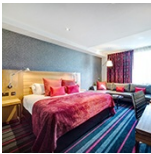

Progetti

› Apex Edinburgh
City Hotel