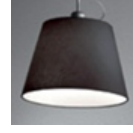

TOLOMEO MEGA
DIFF.TESSUTO NRO D.320
0772010A