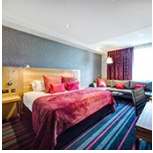

Progetti

› Apex Edinburgh
City Hotel